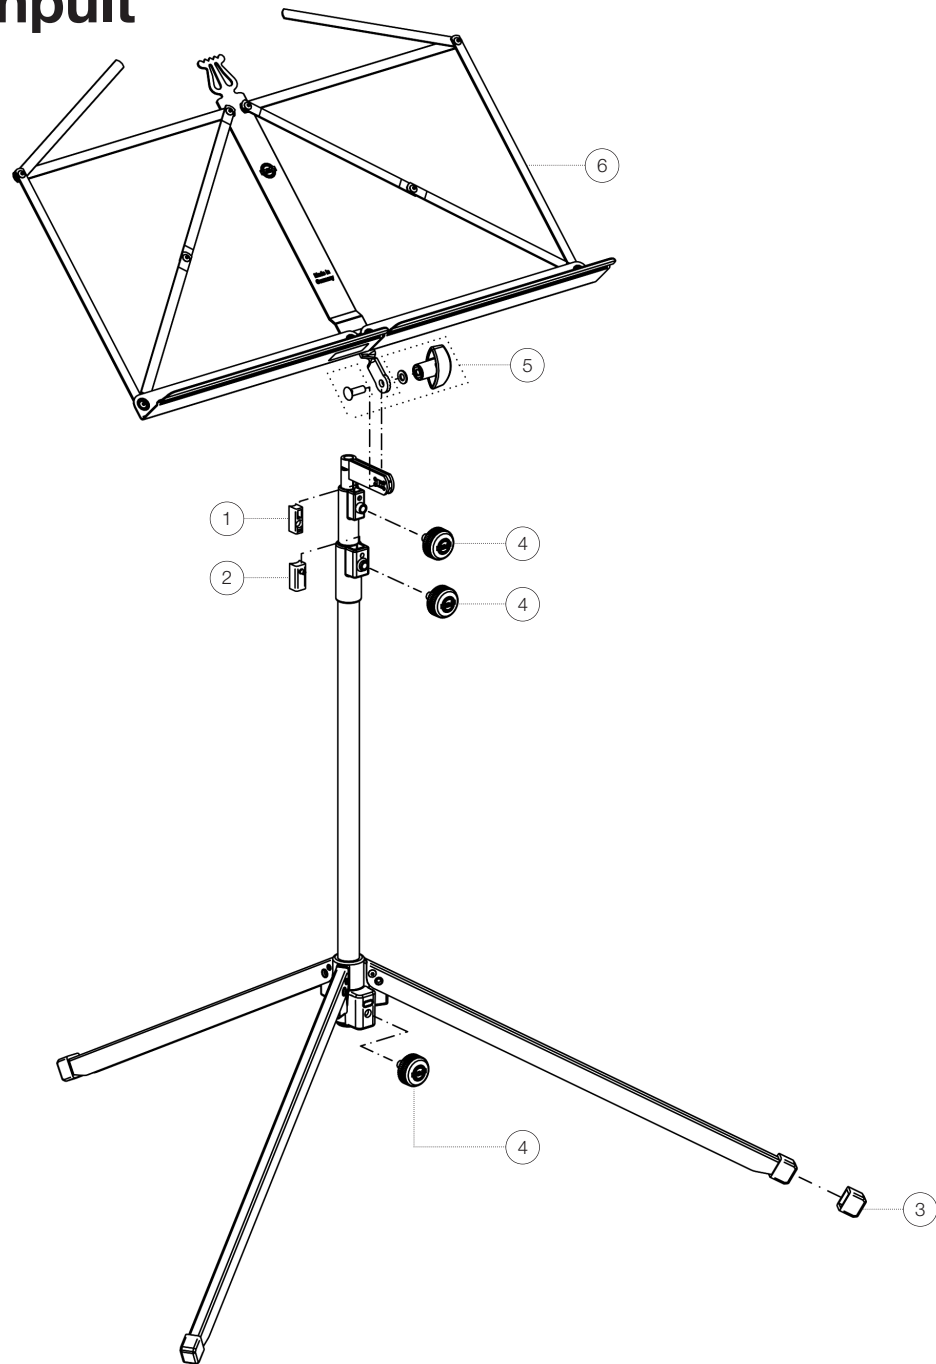

Ersatzteilliste

100/1 Notenpult

10010-000-57 - weiß

*Rev02

Position	Bezeichnung	Artikel-Nr.	Stück
1	Klemmstück R3,5	01-86-610-55	1
2	Klemmstück mit Zapfen R6	01-86-620-55	1
3	Parkettshoner für Profilfuß	01-84-650-55	3
4	Rändelschraube mit Logo M6 x 16 mm	01-82-834-55	3
5	Verschraubung vom Notenpultkopf	3-00-000-054	1
6	Notenpultkopf komplett	6-10010-1-57	1