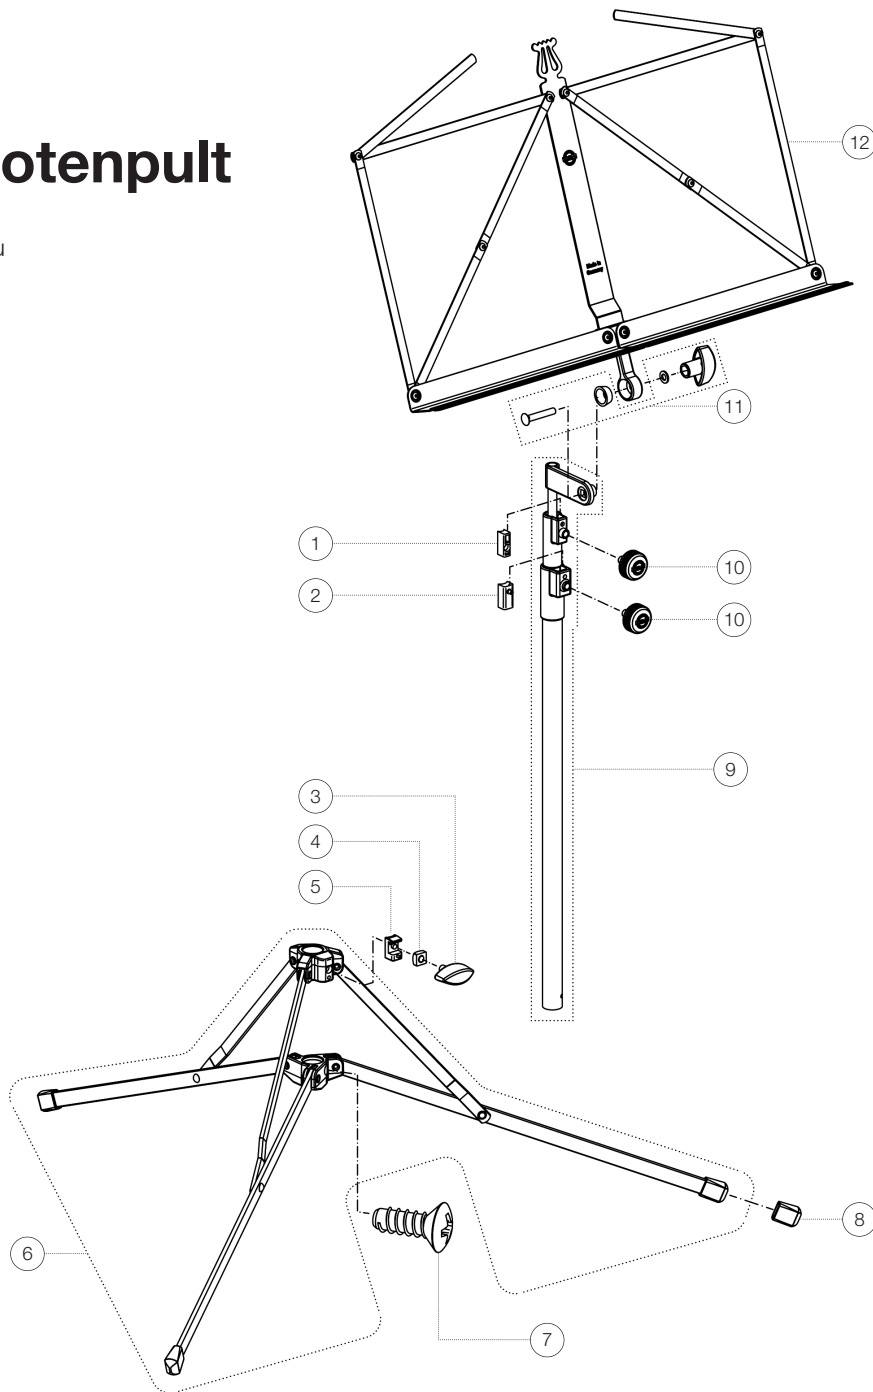

Ersatzteilliste

100/5 Notenpult

10050-000-54 - blau

*Rev 02

Position	Bezeichnung	Artikel-Nr.	Stück
1	Klemmstück R3,5	01-86-610-55	1
2	Klemmstück mit Zapfen R6	01-86-620-55	1
3	Klemmschraube	01-83-050-55	1
4	Vierkantschraube M6	03-08-305-29	1
5	Klemmstück mit Zapfen R8	01-86-634-55	1
6	Fuß komplett	6-10050-2-54	1
7	Senkblechschraube	03-02-655-25	1
8	Parkettschoner	01-94-590-55	3
9	Rohrkombination komplett	3-00-000-049	1
10	Rändelschraube mit Logo M6 x 16 mm	01-82-834-55	2
11	Verschraubung vom Notenpultkopf	3-00-000-045	1
12	Notenpultkopf komplett	6-10050-1-54	1