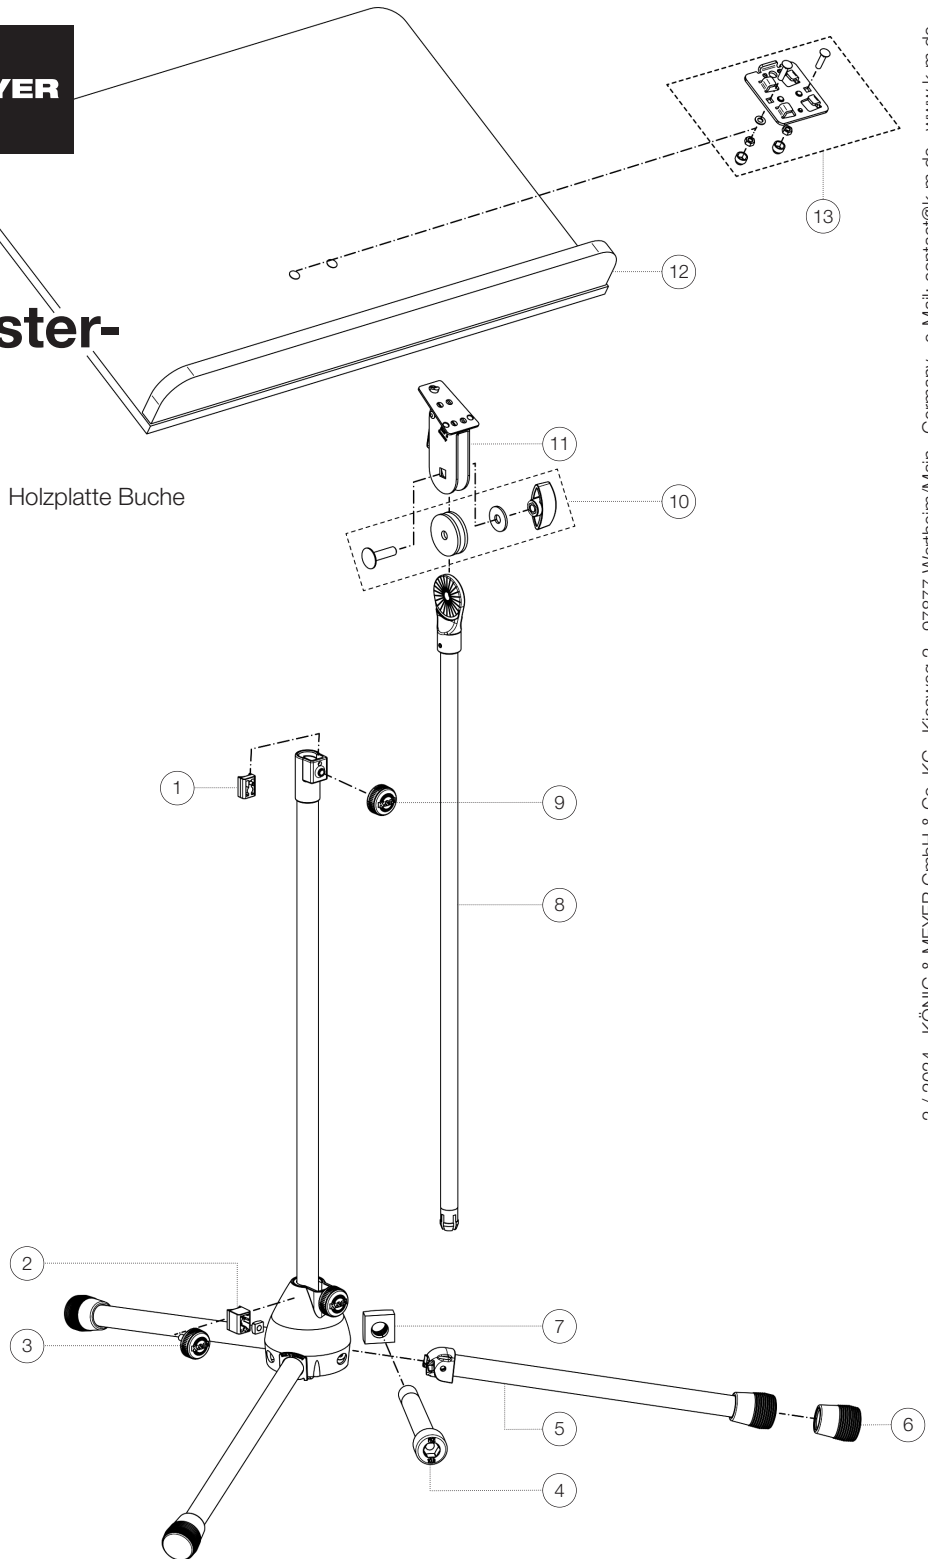

Ersatzteilliste

118/1 Orchester- notenpult

11819-500-02 - Stativ verchromt, Holzplatte Buche

*Rev09

Position	Bezeichnung	Artikel-Nr.	Stück
1	Klemmstück mit Zapfen R7,5	01-86-630-55	1
2	Klemmstück mit Zapfen R10	6-86642-1-55	1
3	Rändelschraube mit Logo M6 x 22 mm	01-82-948-55	1
4	Innensechskantschraube M5 x 36 mm	03-02-176-29	3
5	Fußrohr komplett	6-21025-1-02	3
6	Parkettschoner	01-84-980-55	3
7	Vierkantmutter M5	03-08-210-29	3
8	Auszugrohr mit Pilz ø16 mm komplett	6-11810-3-02	1
9	Rändelschraube mit Logo M6 x 10 mm	01-82-936-55	1
10	Verschraubung der Notenpultplatte	3-00-000-065	1
11	Schwenkteil mit Schnellverschluss komplett	6-11810-5-55	1
12	Notenpultplatte	03-55-230-00	1
13	Zubehörbeutel für Plattenhalterung	3-00-000-134	1