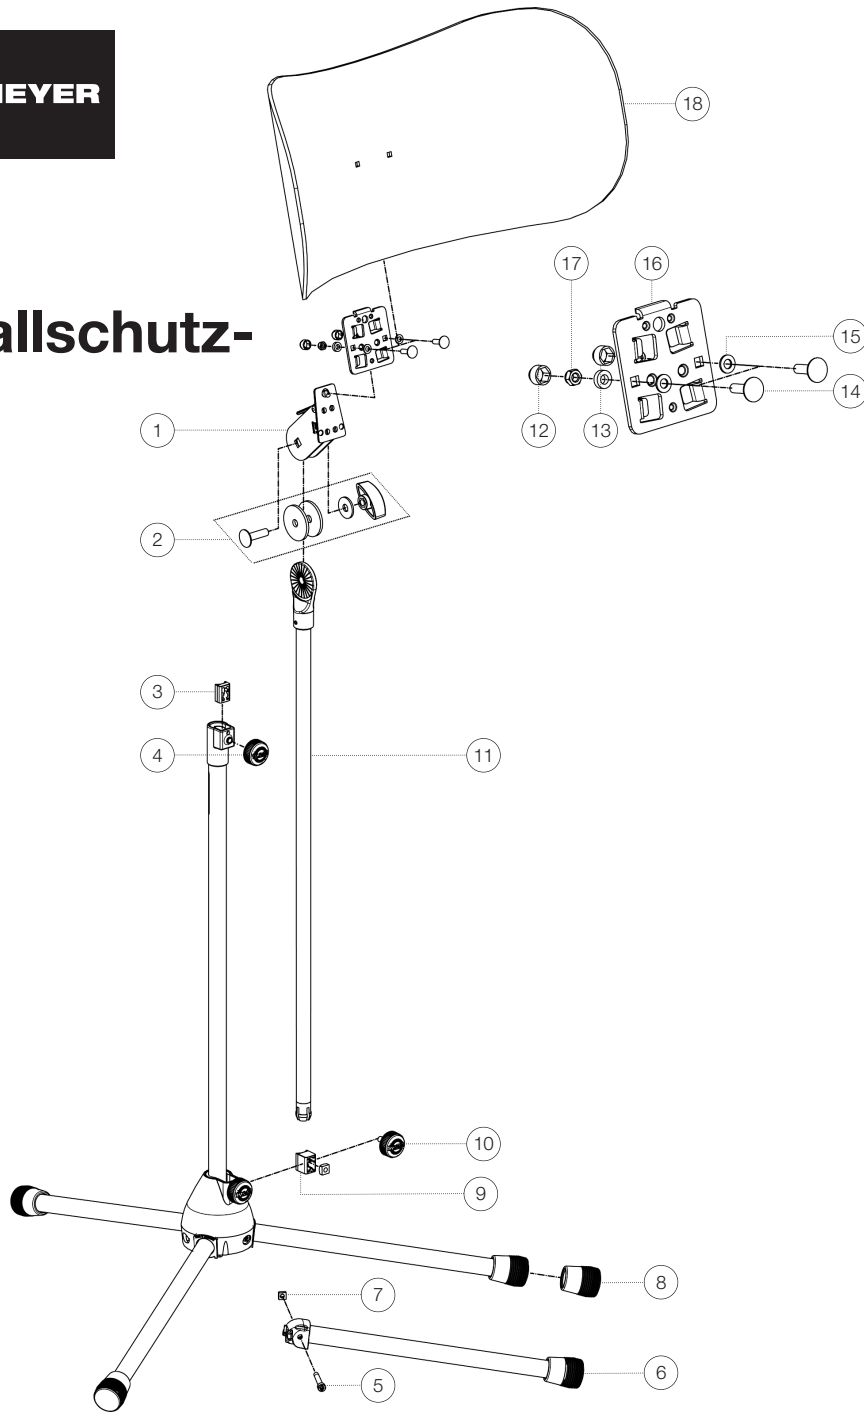

Ersatzteilliste

# 11900 Schallschutz- Stativ

11900-000-55 - schwarz

\*Rev06

Position	Bezeichnung	Artikel-Nr.	Stück
1	Schwenkteil mit Schnellverschluss komplett	6-11810-5-55	1
2	Verschraubung	3-00-000-065	1
3	Klemmstück mit Zapfen R7,5	01-86-630-55	1
4	Rändelschraube mit Logo M6 x 10 mm	01-82-936-55	1
5	Innensechskantschraube M5 x 36 mm	03-02-176-29	3
6	Fußrohr komplett	6-21025-1-55	3
7	Vierkantmutter M5	03-08-210-29	3
8	Parkettschoner	01-84-980-55	3
9	Klemmstück mit Zapfen R10	6-86642-1-55	1
10	Rändelschraube mit Logo M6 x 22 mm	01-82-948-55	1
11	Auszugrohr mit Pilz ø16 mm komplett	6-11810-3-55	1
12	Schutzkappe	03-20-405-55	2
13	Distanzhülse	03-11-860-55	2
14	Schlossschraube M5 x 18 mm	03-07-128-25	2
15	U-Scheibe PVC	03-11-300-00	2
16	Prismenblech	01-44-455-55	1
17	Sicherungsmutter M5	03-08-240-29	2
18	Schallschutzplatte (Plexiglas)	03-55-980-00	1