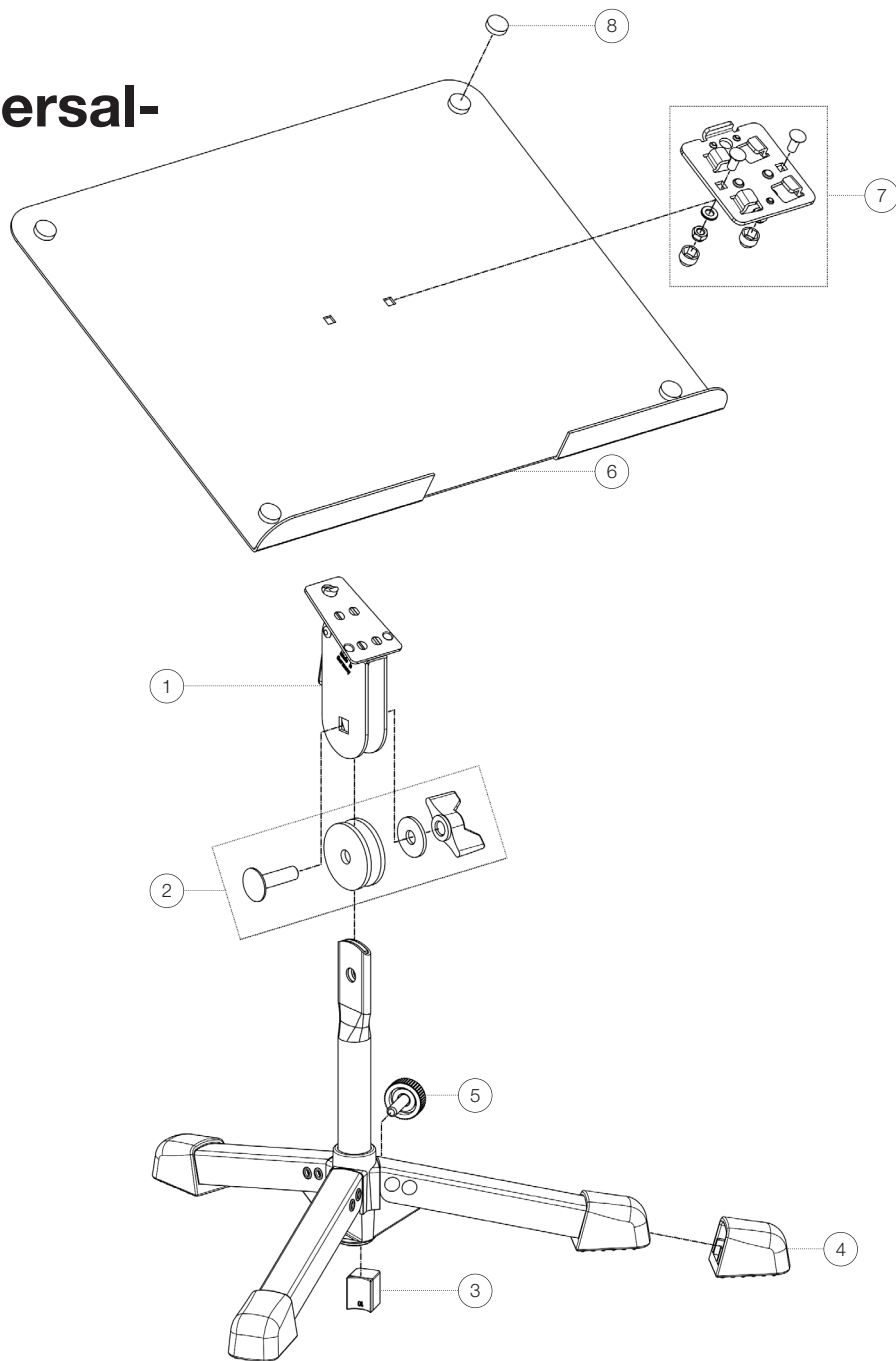

Ersatzteilliste

12140 Universal- Tischstativ

12140-000-55 - schwarz

*Rev05

Position	Bezeichnung	Artikel-Nr.	Stück
1	Schwenkteil mit Schnellverschluss komplett	6-11810-5-55	1
2	Verschraubung	3-00-000-065	1
3	Klemmstück mit Zapfen R10 komplett	6-86642-1-55	1
4	Parkettschoner für Profifuß	01-84-875-55	3
5	Rändelschraube mit Logo M6 x 22 mm	01-82-838-55	1
6	Ablageplatte	02-60-158-55	1
7	Zubehörbeutel Plattenhalterung	6-10068-1-00	1
8	Bumpon ø 12,7 x 3,5 mm	01-09-015-55	4