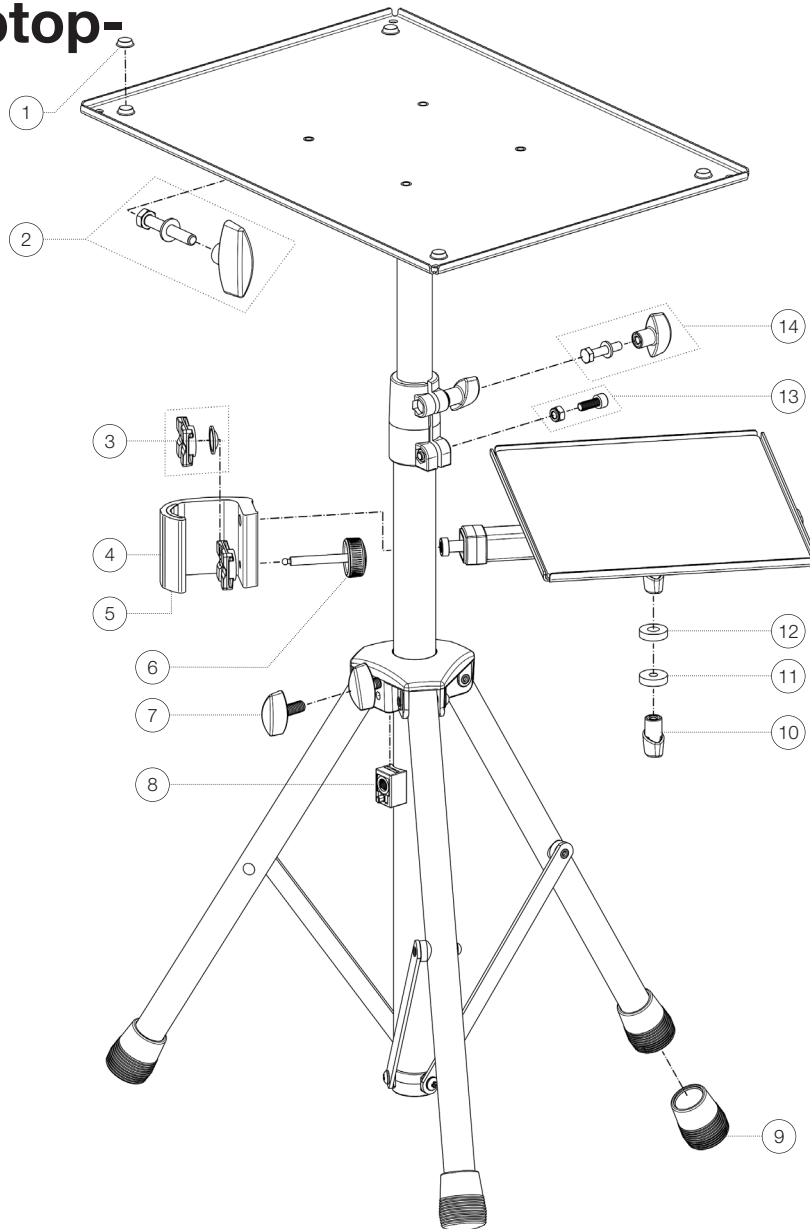

# 12150 Laptop-Ständer

12150-021-55 - schwarz

\*Rev04

Position	Bezeichnung	Artikel-Nr.	Stück
1	Bumpen ø 12,7 x 3,5 mm	03-21-015-55	4
2	Verschraubung	3-00-000-102	1
3	Schutzkappe und Druckplättchen	3-00-000-001	1
4	Klemmprisma	02-93-635-55	1
5	Rohrschoner	01-87-535-55	1
6	Rändelschraube mit Logo M6 x 45,3 mm	01-82-966-55	1
7	Klemmschraube M8 x 19 mm	01-83-100-55	1
8	Klemmstück mit Zapfen R15	6-86705-1-55	1
9	Parkettschoner	01-84-730-55	3
10	Klemmmutter M6	01-83-260-55	1
11	Distanzscheibe	03-11-823-55	1
12	Distanzscheibe	03-11-838-55	1
13	Verschraubung	3-00-000-157	1
14	Verschraubung	3-00-000-068	1