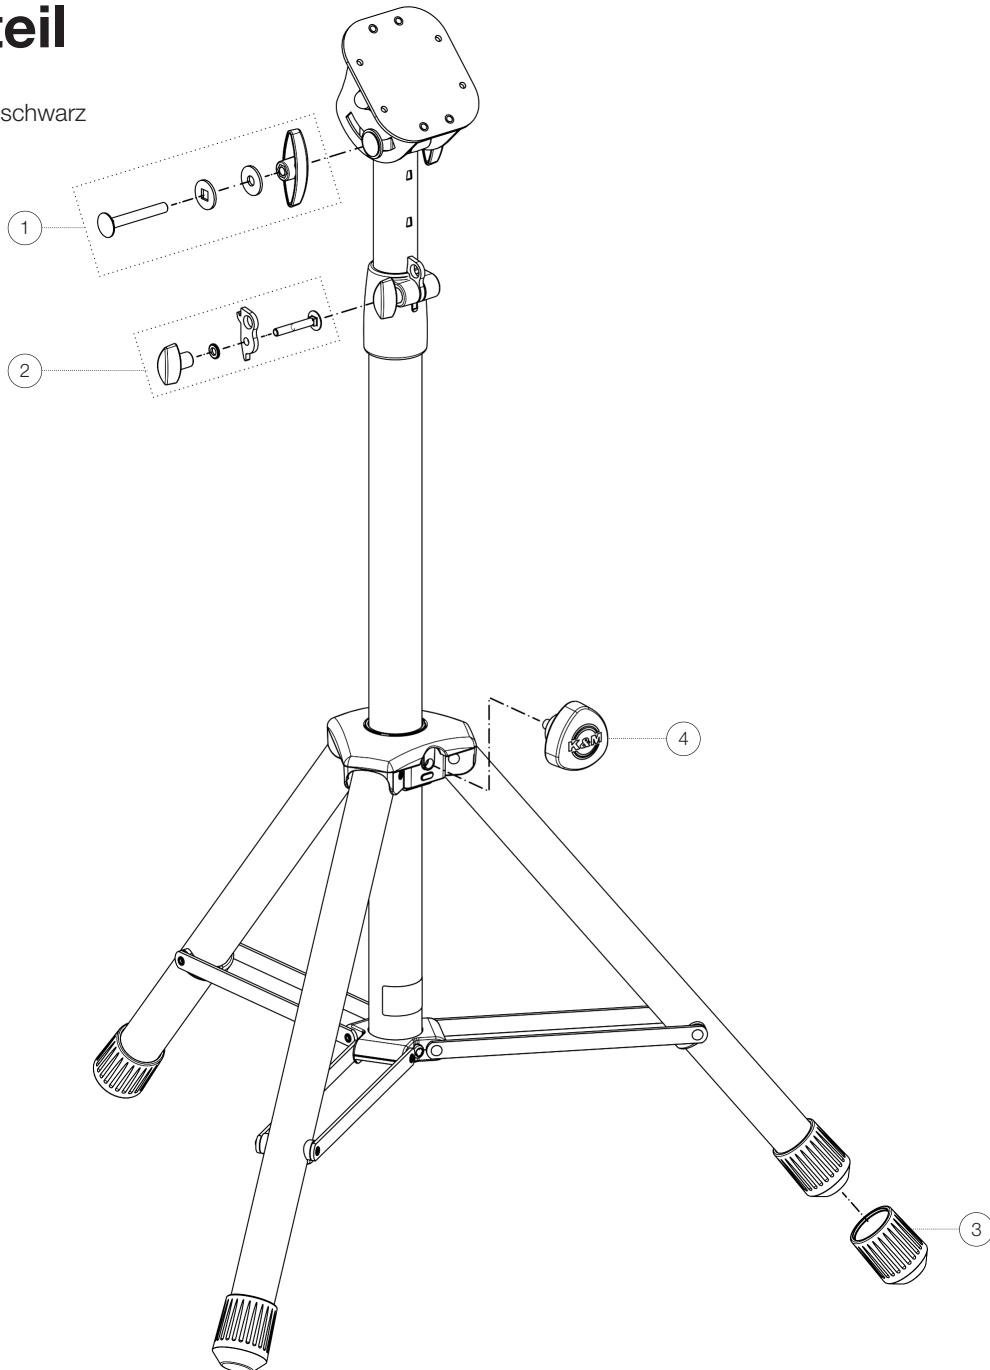

Ersatzteilliste

12331 Orchester-Dirigentenpult Unterteil

12331-000-55 - schwarz

*Rev01

Position	Bezeichnung	Artikel-Nr.	Stück
1	Verschraubung am Blechelenk	3-00-000-070	1
2	Verschraubung mit Klapphebel	3-00-000-069	1
3	Parkettschoner	01-84-935-55	3
4	Klemmschraube mit Logo	01-82-763-55	1