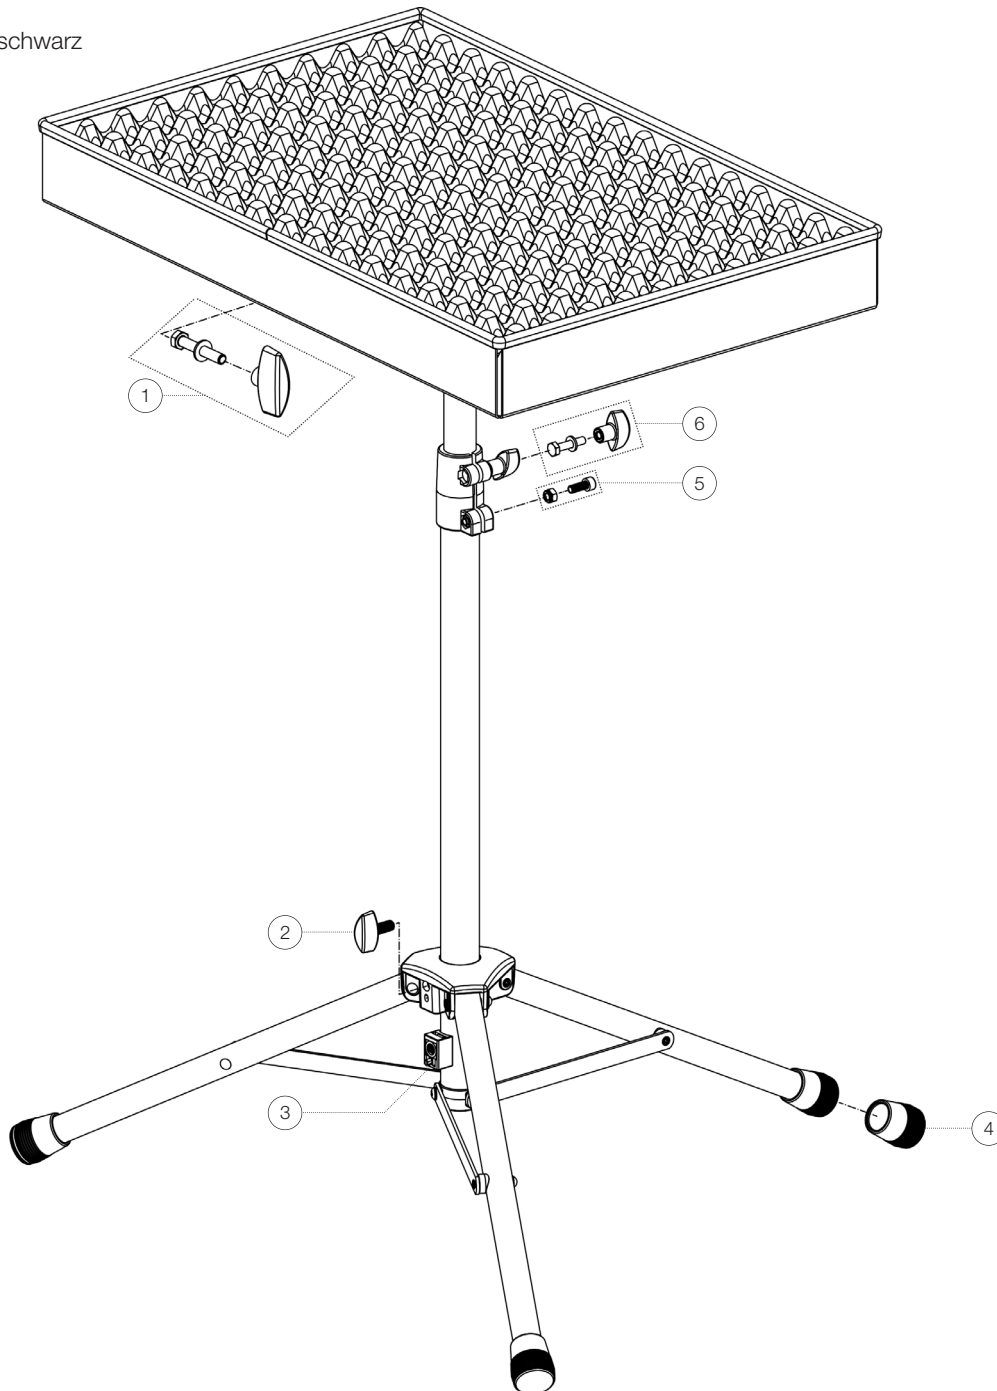

# 13510 Percussion-Ablagetisch »Pro«

13510-000-55 - schwarz

\*Rev02

Position	Bezeichnung	Artikel-Nr.	Stück
1	Verschraubung	3-00-000-102	1
2	Klemmschraube M8 x 19 mm	01-83-100-55	1
3	Klemmstück mit Zapfen R15	6-86705-1-55	1
4	Parkettschoner	01-84-730-55	3
5	Verschraubung	3-00-000-157	1
6	Verschraubung	3-00-000-068	1