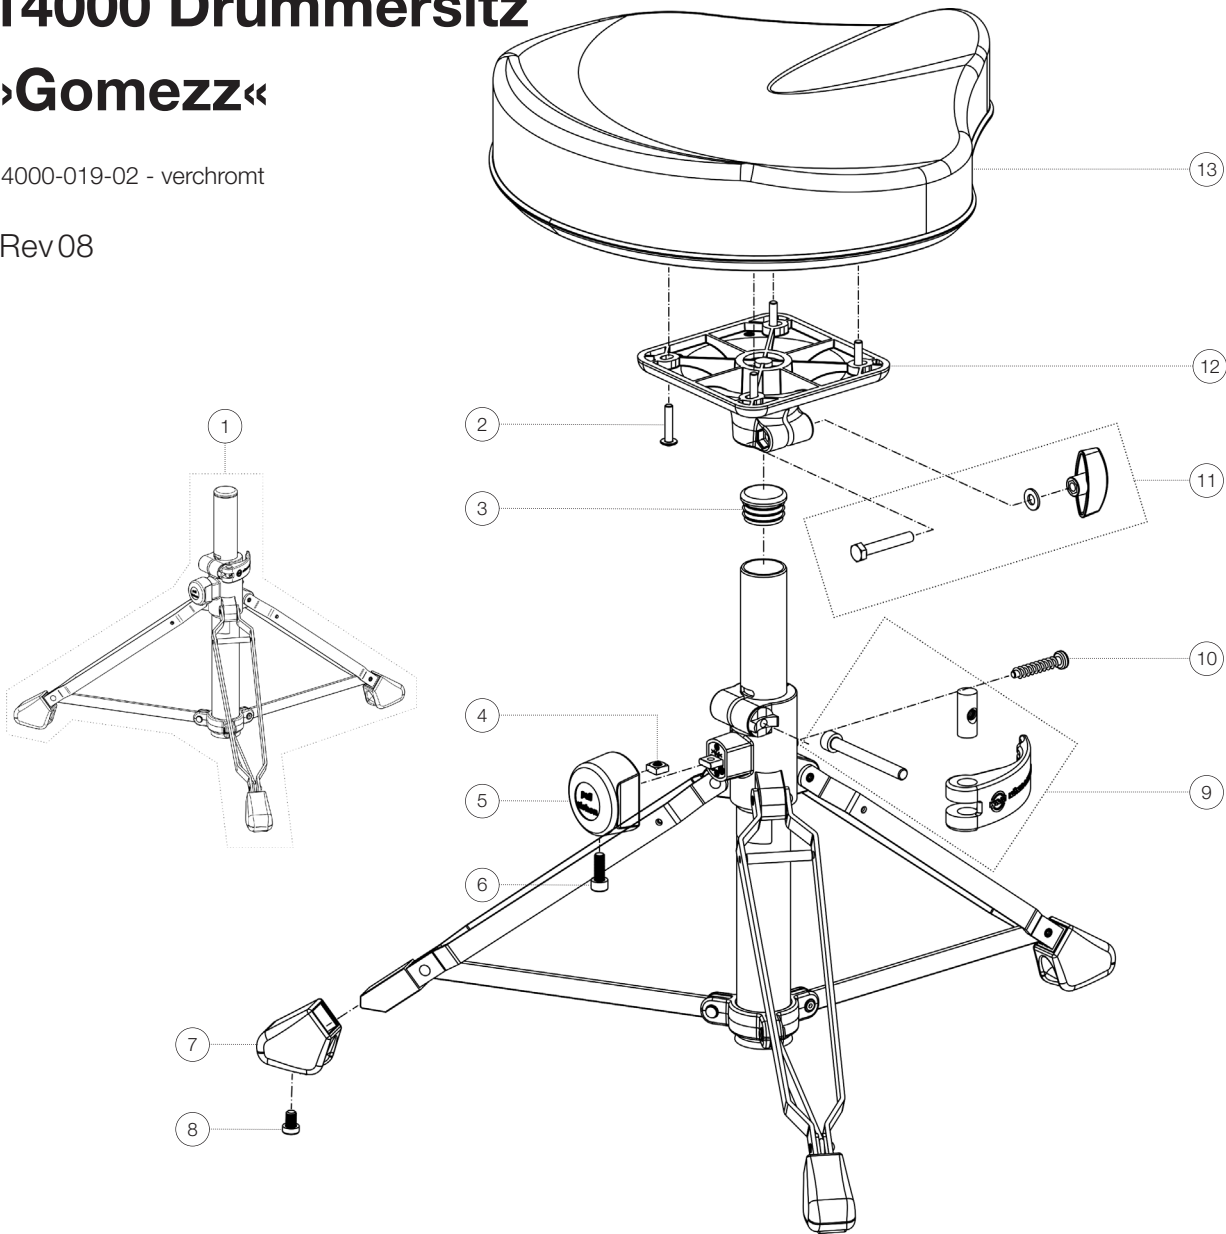

Ersatzteilliste

14000 Drummersitz »Gomezz«

14000-019-02 - verchromt

*Rev08

Position	Bezeichnung	Artikel-Nr.	Stück
1	Unterteil Drummersitz	14004-000-02	1
2	Flachkopfschraube M6 x 30 mm	03-03-516-25	4
3	Gleiter ø 35 mm	03-20-686-55	1
4	Vierkantmutter M5	03-08-210-29	1
5	Rastknopf	03-19-876-63	1
6	Inbusschraube M5 x 16 mm	03-02-143-25	1
7	Parkettschoner	03-19-875-55	3
8	Zylinderschraube M8 x 12 mm	03-05-708-29	3
9	Klemmhebel mit Schraube M6 x 55 mm	3-00-000-143	1
10	Linsenkopfschraube ø 3,5 x 20 mm	03-06-028-29	1
11	Verschraubung	3-00-000-102	1
12	Teller ø 35 mm für Drummersitze	01-88-850-55	1
13	Polstersitz	03-55-665-55	1