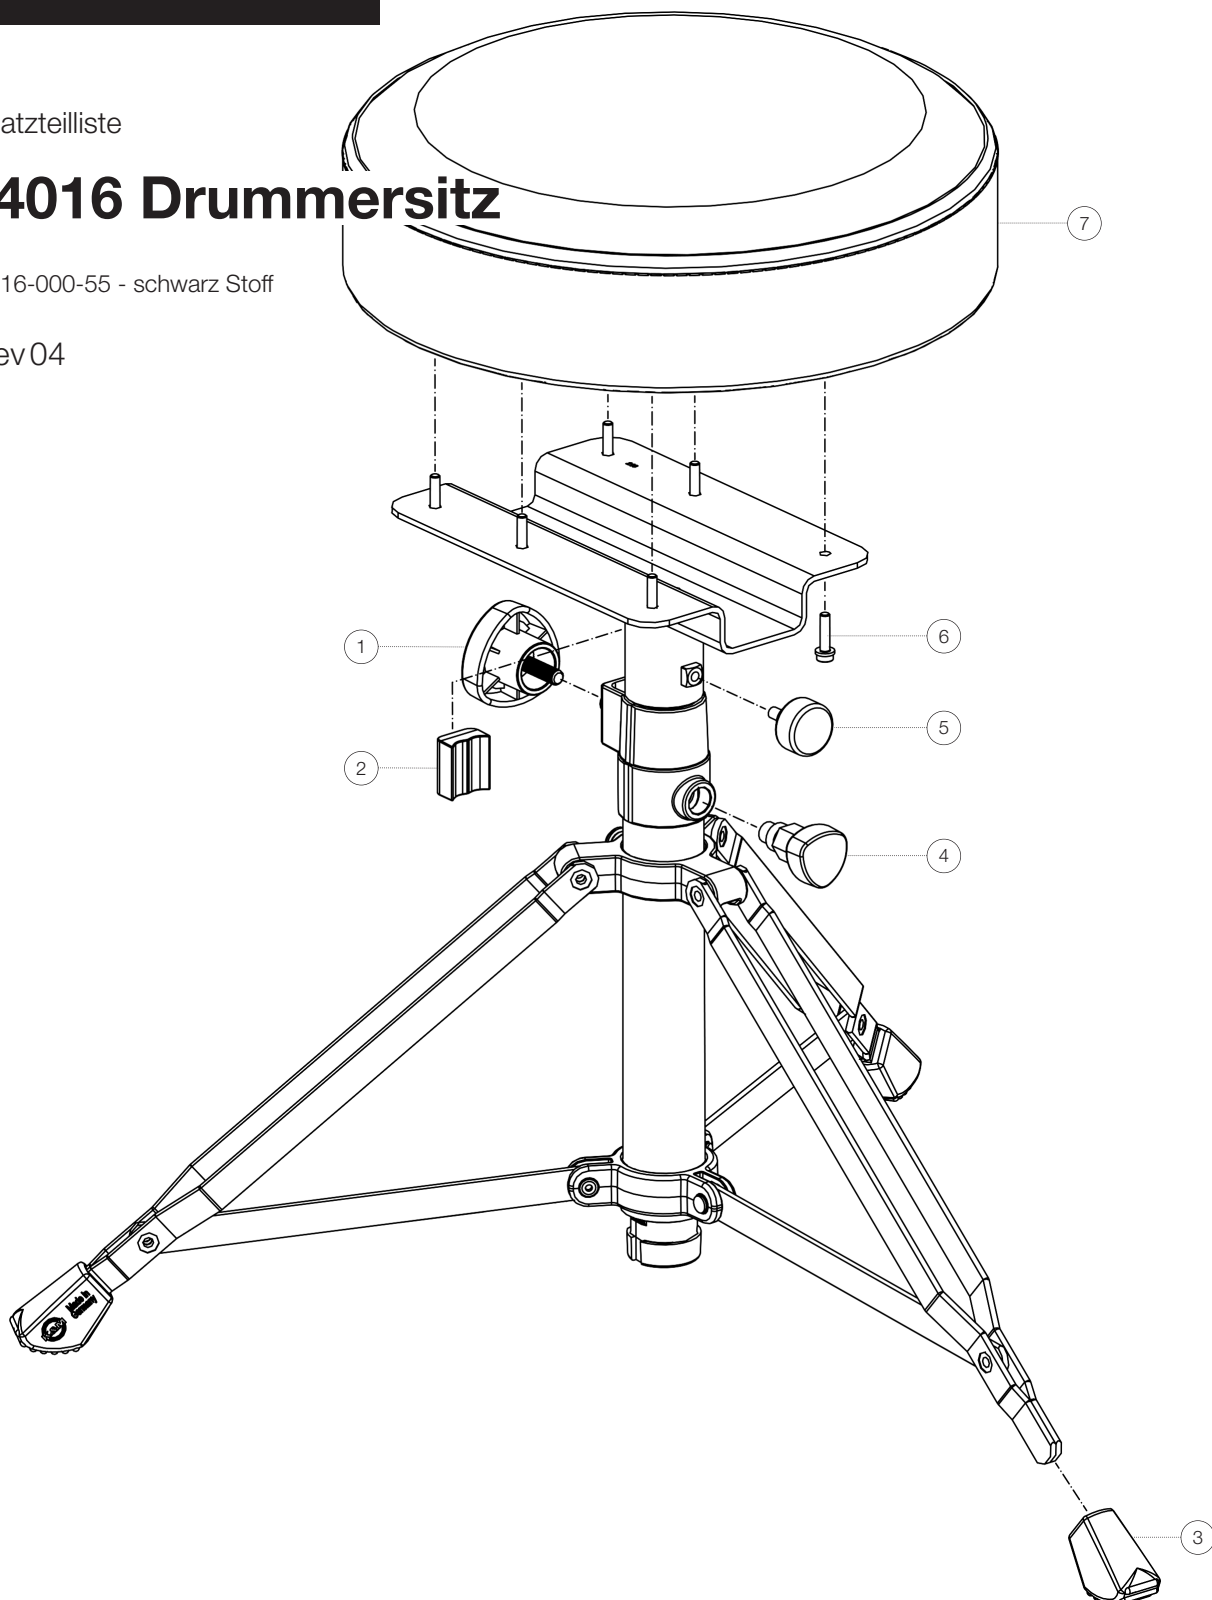

Ersatzteilliste

14016 Drummersitz

14016-000-55 - schwarz Stoff

*Rev04

Position	Bezeichnung	Artikel-Nr.	Stück
1	Klemmschraube mit Logo M8 x 16/33 mm	01-82-763-55	1
2	Klemmstück mit Nut	6-86710-1-55	1
3	Parkettschoner	01-84-725-55	3
4	Rasterung komplett	6-21460-5-00	1
5	Klemmschraube M6 x 12 mm	01-81-735-55	1
6	Inbusschraube mit Flansch M5 x 20 mm	03-02-147-29	6
7	Polstersitz	03-55-640-55	1