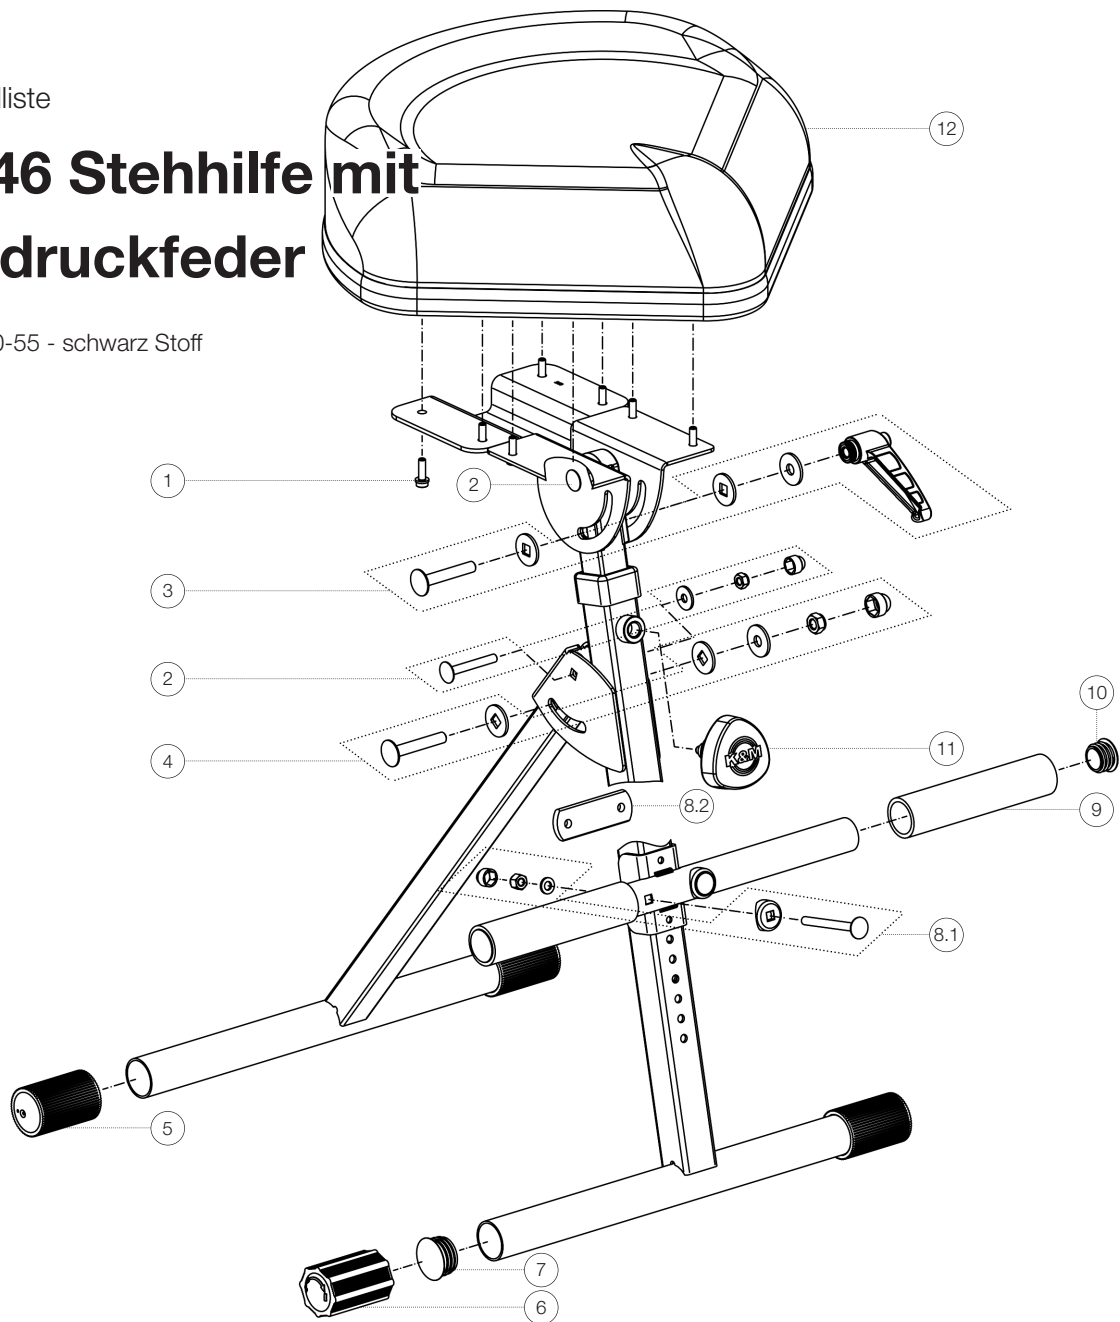

Ersatzteilliste

14046 Stehhilfe mit Gasdruckfeder

14046-000-55 - schwarz Stoff

*Rev03

Position	Bezeichnung	Artikel-Nr.	Stück
1	Inbuschraube M5 x 16 mm	03-02-145-29	8
2	Verschraubung	3-00-000-105	2
3	Verschraubung mit Vierkanlockscheibe und Klemmhebel	3-00-000-106	1
4	Verschraubung mit Vierkanlockscheibe	3-00-000-104	1
5	Parkettschoner mit Rillen	01-84-760-55	3
6	Ausgleichsparkettschoner	01-84-768-55	1
7	Gleiter ø 27 mm	03-20-670-55	1
8	Zubehörbeutel, bestehend aus:	6-14045-1-00	1
8.1	Verschraubung mit Sattelscheibe	3-00-000-103	2
8.2	Klemmlasche	01-26-022-55	1
9	Soft-Grip-Schlauchstück	03-22-265-55	2
10	Gleiter ø 22 mm	03-20-680-55	2
11	Rast-Klemmschraube komplett mit Logo	6-18810-2-55	1
12	Polstersitz	03-55-655-55	1