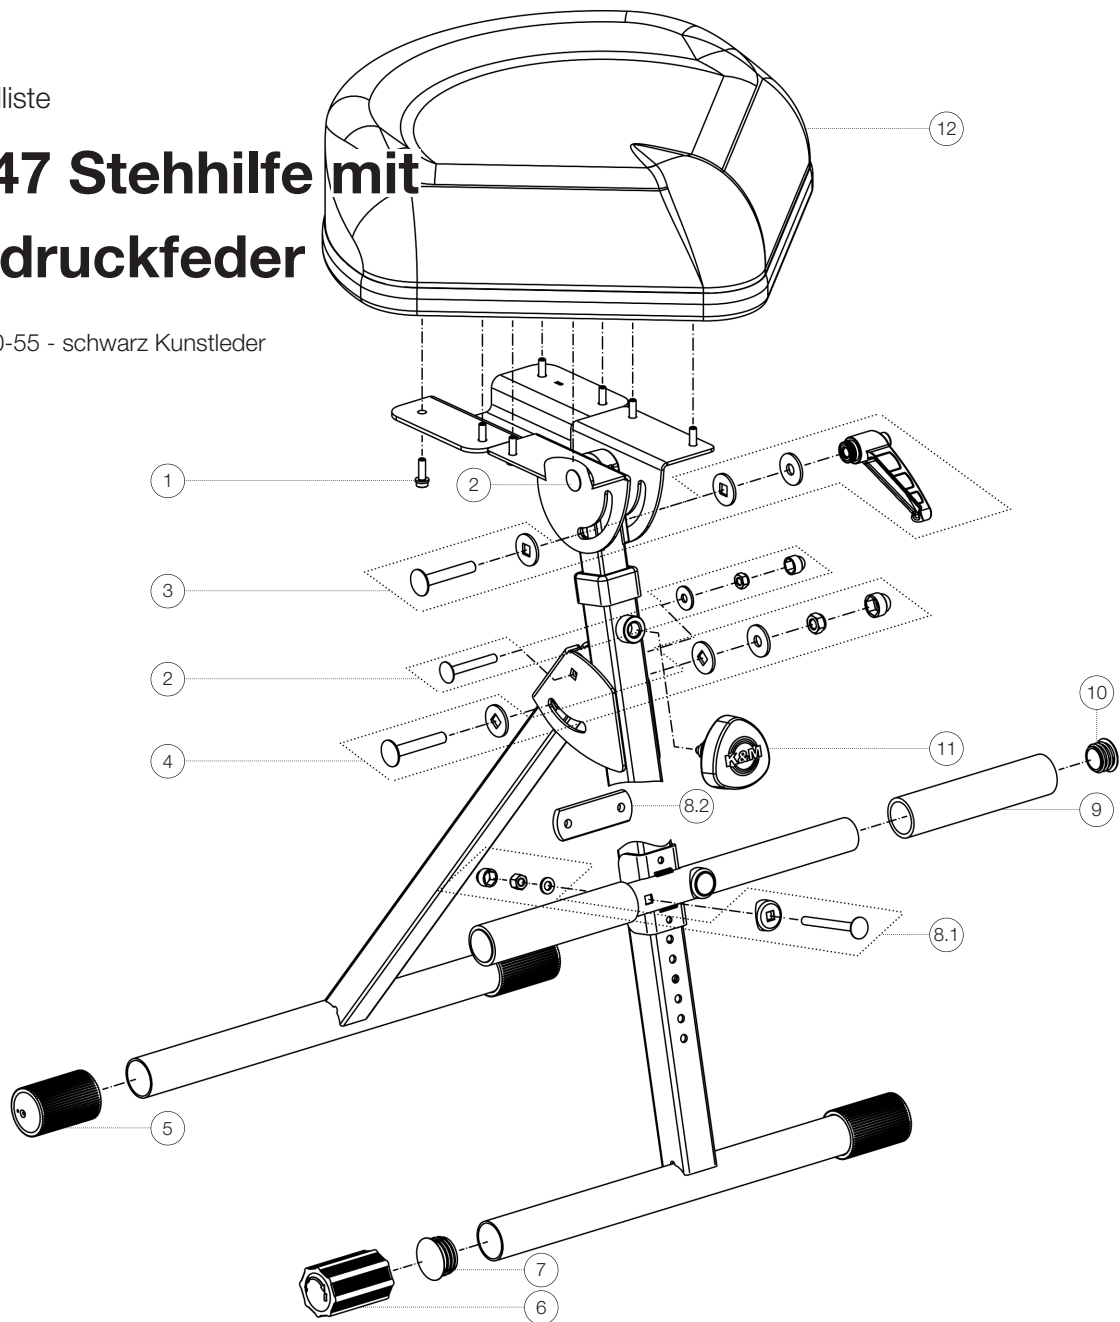

Ersatzteilliste

14047 Stehhilfe mit Gasdruckfeder

14047-000-55 - schwarz Kunstleder

*Rev03

Position	Bezeichnung	Artikel-Nr.	Stück
1	Inbuschraube M5 x 16 mm	03-02-145-29	8
2	Verschraubung	3-00-000-105	2
3	Verschraubung mit Vierkanlockscheibe und Klemmhebel	3-00-000-106	1
4	Verschraubung mit Vierkanlockscheibe	3-00-000-104	1
5	Parkettschoner mit Rillen	01-84-760-55	3
6	Ausgleichsparkettschoner	01-84-768-55	1
7	Gleiter ø 27 mm	03-20-670-55	1
8	Zubehörbeutel, bestehend aus:	6-14045-1-00	1
8.1	Verschraubung mit Sattelscheibe	3-00-000-103	2
8.2	Klemmlasche	01-26-022-55	1
9	Soft-Grip-Schlauchstück	03-22-265-55	2
10	Gleiter ø 22 mm	03-20-680-55	2
11	Rast-Klemmschraube komplett mit Logo	6-18810-2-55	1
12	Polstersitz	03-55-650-55	1