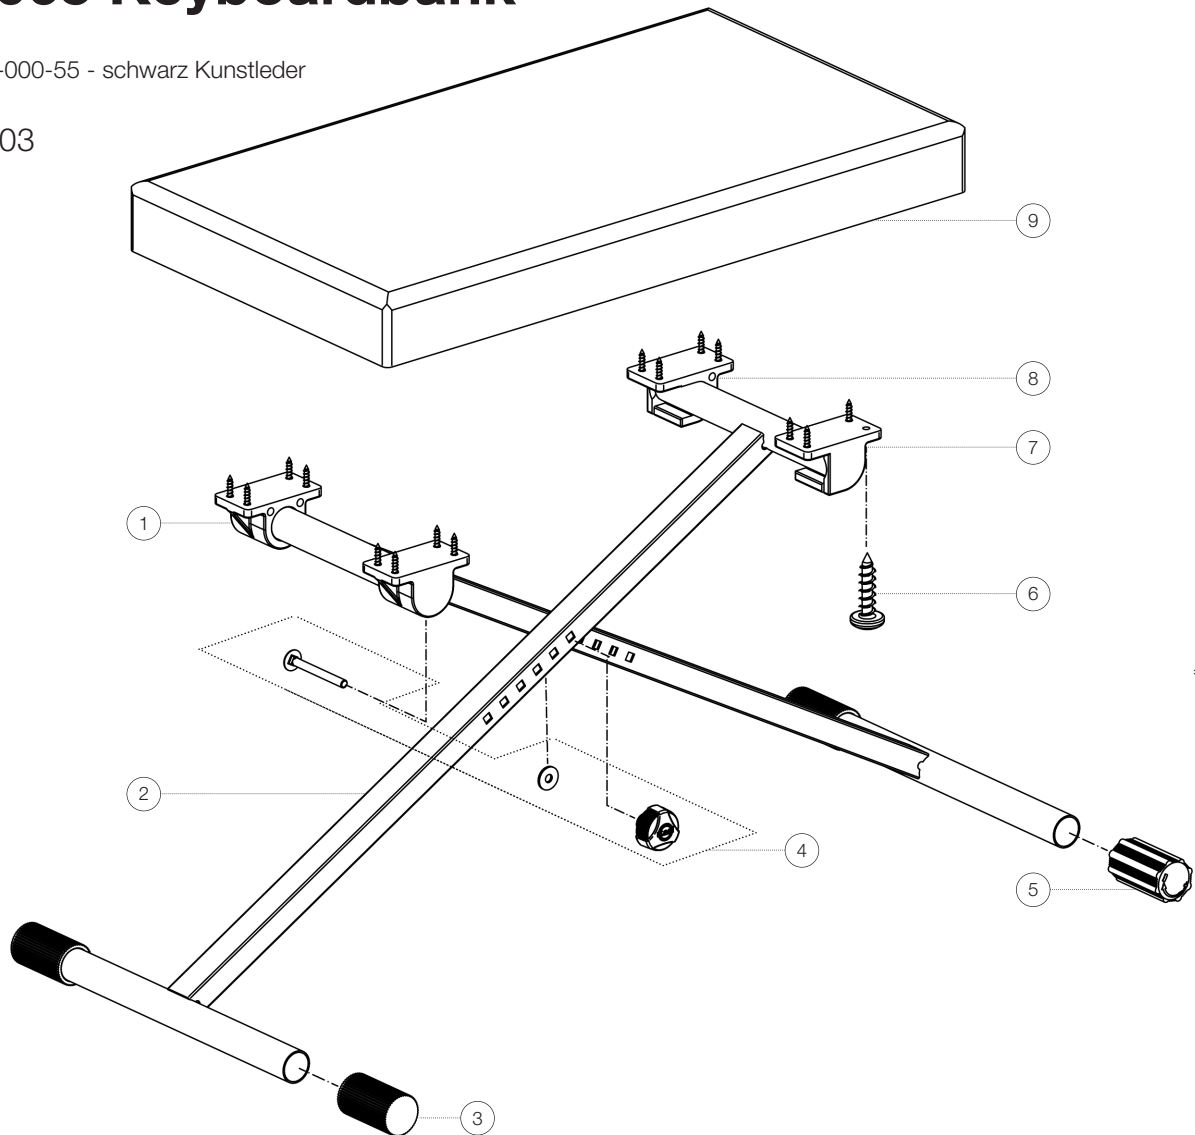

Ersatzteilliste

14065 Keyboardbank

14065-000-55 - schwarz Kunstleder

*Rev03

Position	Bezeichnung	Artikel-Nr.	Stück
1	Gelenkunterteil geschlossen	01-87-940-55	2
2	H-Stützrohr komplett	5-14065-1-55	2
3	Parkettschoner mit Rillen	01-84-770-55	3
4	Verschraubung	3-00-000-094	1
5	Ausgleichsparkettschoner	01-84-778-55	1
6	Pan Head Schraube 5 x 20 mm	03-06-250-29	16
7	Gelenkunterteil offen links	01-87-946-55	1
8	Gelenkunterteil offen rechts	01-87-945-55	1
9	Sitz komplett	03-55-793-55	1