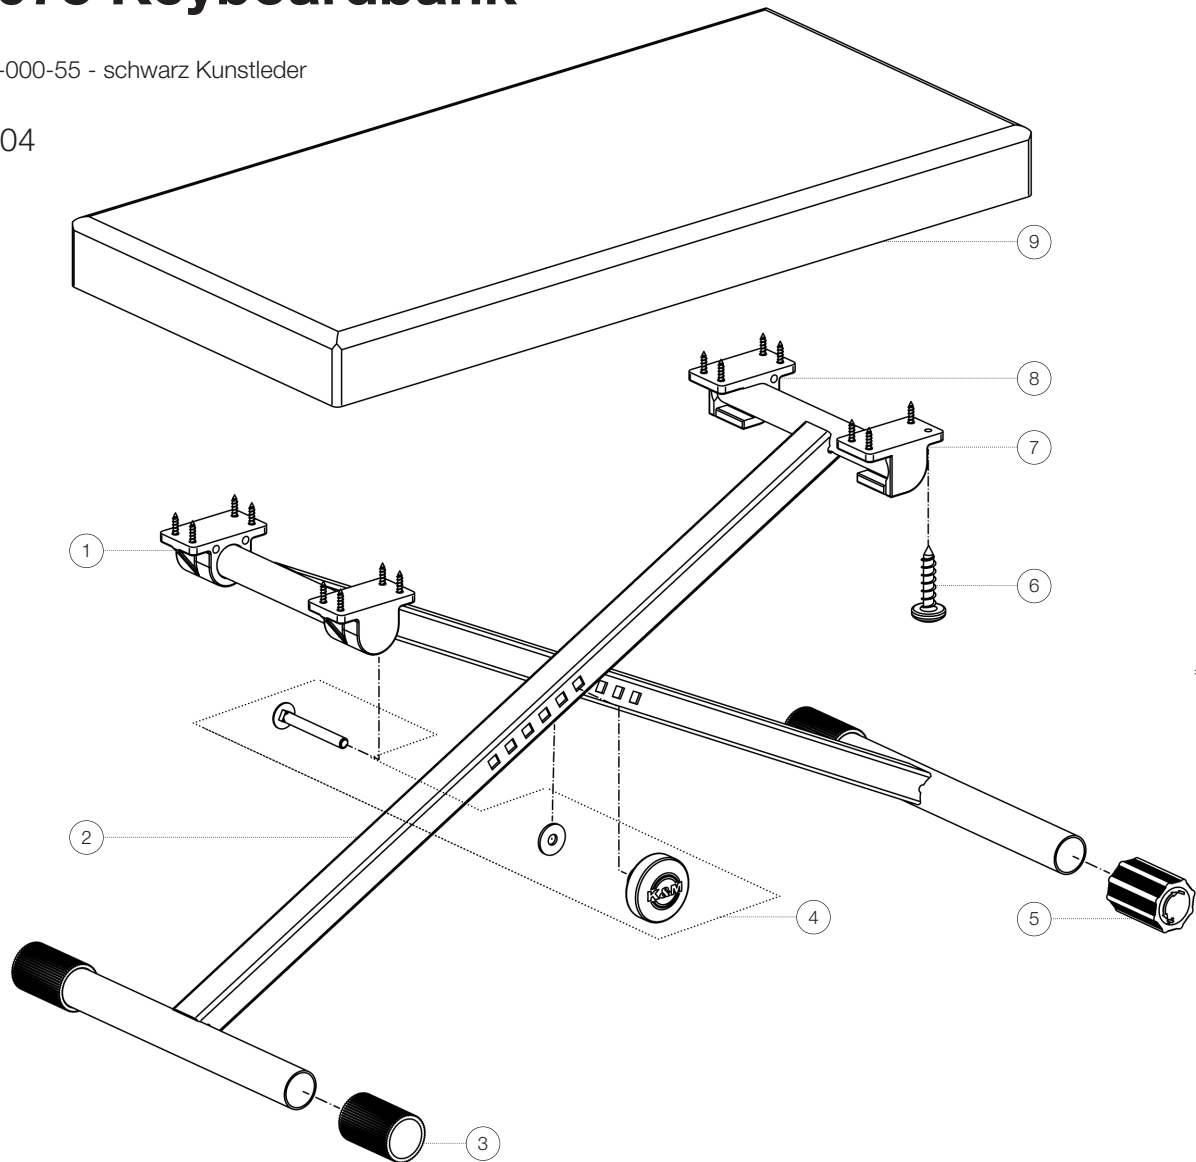

Ersatzteilliste

14075 Keyboardbank

14075-000-55 - schwarz Kunstleder

*Rev04

Position	Bezeichnung	Artikel-Nr.	Stück
1	Gelenkunterteil geschlossen	01-87-940-55	2
2	H-Stützrohr komplett	5-14075-1-55	2
3	Parkettschoner mit Rillen	01-84-760-55	3
4	Verschraubung	3-00-000-095	1
5	Ausgleichsparkettschoner	01-84-768-55	1
6	Pan Head Schraube 5 x 20 mm	03-06-250-29	16
7	Gelenkunterteil offen links	01-87-946-55	1
8	Gelenkunterteil offen rechts	01-87-945-55	1
9	Sitz komplett	03-55-791-55	1