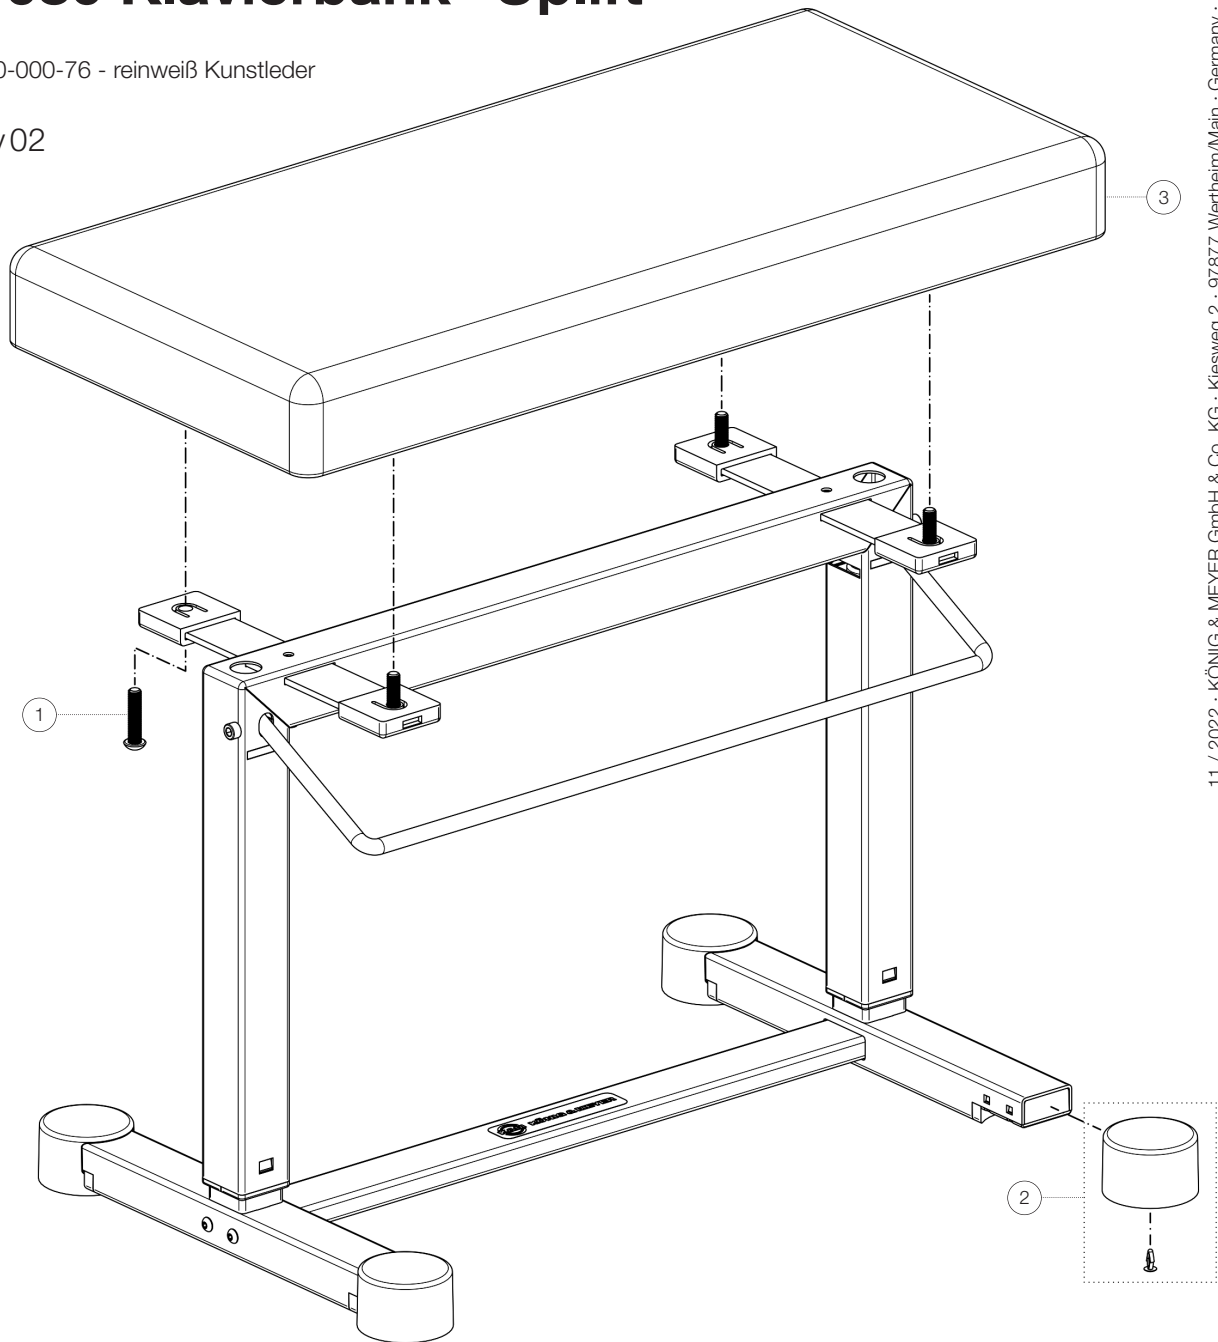

# 14080 Klavierbank »Uplift«

14080-000-76 - reinweiß Kunstleder

\*Rev 02

Position	Bezeichnung	Artikel-Nr.	Stück
1	Donheatschraube M8 x 35 mm	03-03-681-25	4
2	Parkettschoner mit Treibstift	3-00-000-044	4
3	Sitz komplett	03-55-785-57	1