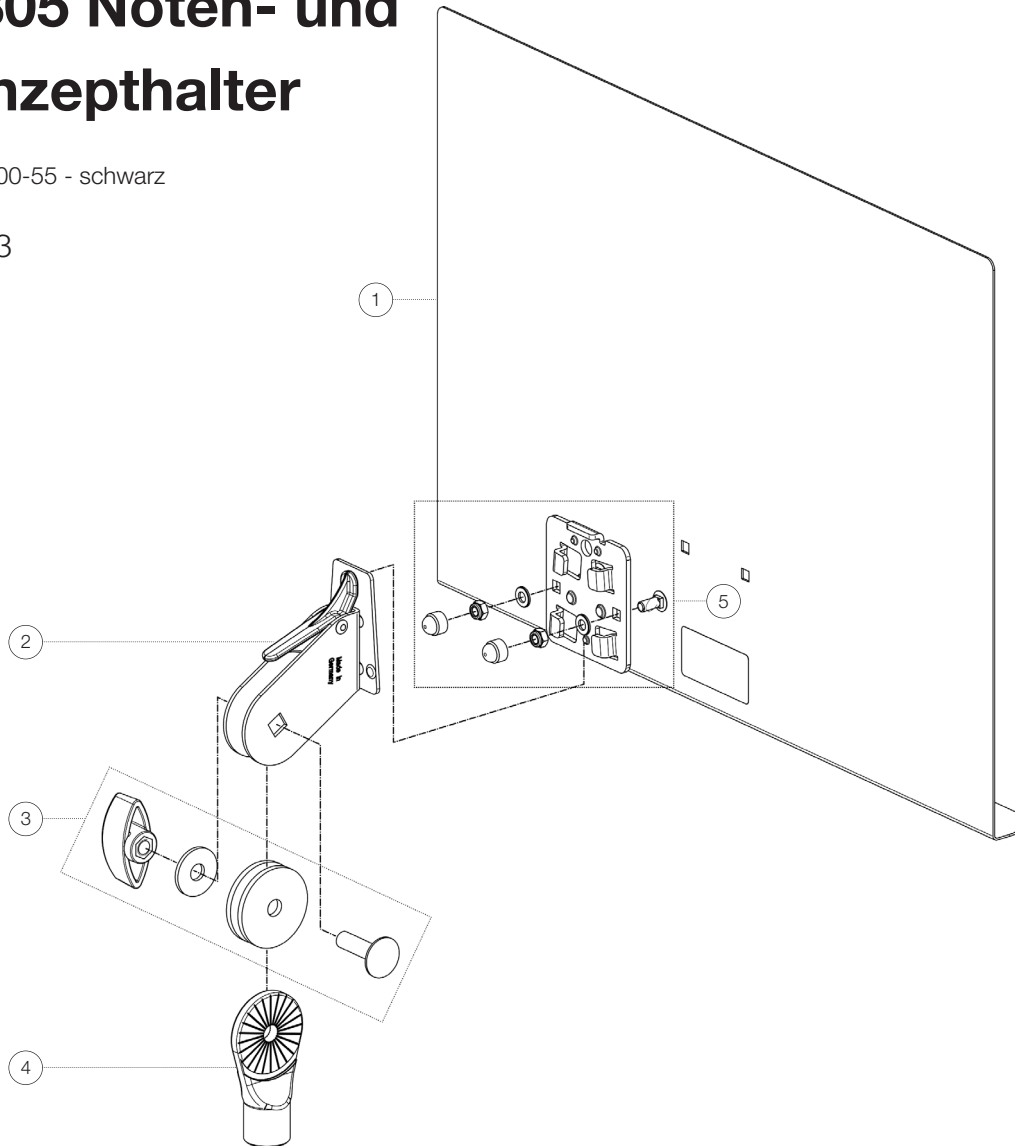

Ersatzteilliste

18805 Noten- und Konzepthalter

18805-300-55 - schwarz

*Rev03

Position	Bezeichnung	Artikel-Nr.	Stück
1	Notenplatte	02-50-006-55	1
2	Schwenkteil mit Schnellverschluss komplett	6-11810-5-55	1
3	Verschraubung der Notenpullplatte	3-00-000-065	1
4	Pilz 3/8"	02-40-430-55	1
5	Zubehörbeutel Plattenhalterung	6-10068-1-00	1