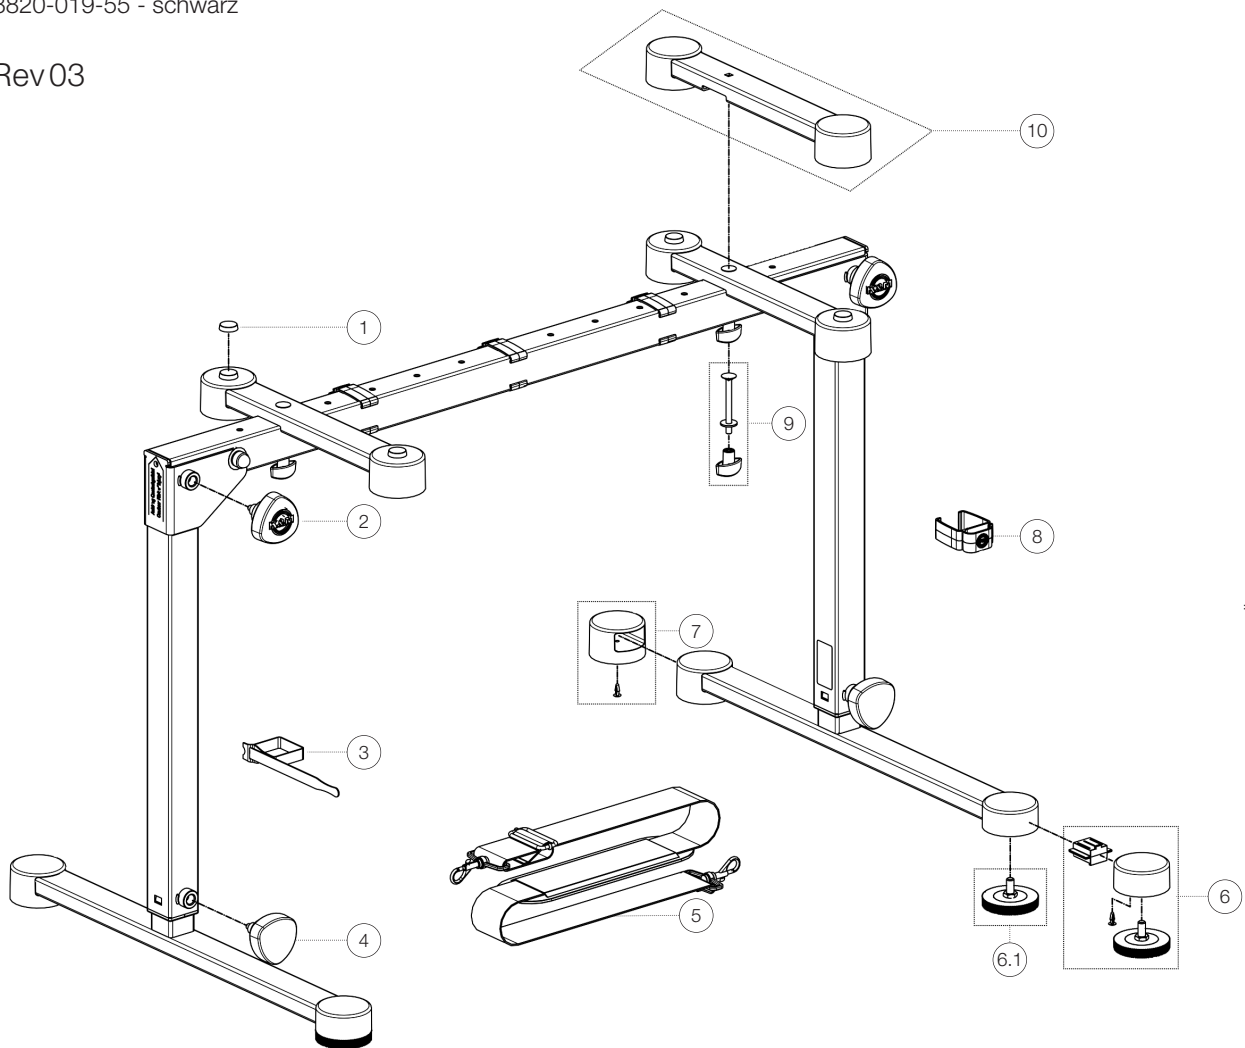

Ersatzteilliste

18820 Keyboardtisch »Omega Pro«

18820-019-55 - schwarz

*Rev 03

Position	Bezeichnung	Artikel-Nr.	Stück
1	Bumpon ø 20 x 5 mm (4er Set)	01-09-019-55	1
2	Rast-Klemmschraube komplett mit Logo	6-18810-2-55	2
3	One-Wrap-Strap 20 x 330 mm	03-22-770-55	4
4	Rast-Klemmschraube komplett	6-18810-1-55	2
5	Tragegurt	03-76-530-55	1
6	Parkettschoner mit Bodenausgleich komplett	3-00-000-127	2
6.1	Verstellteller komplett	6-18810-6-55	2
7	Parkettschoner mit Treibstift	3-00-000-044	6
8	Kabelklemme für »Omega« (2er Set)	18809-000-55	2
9	Verschraubung der Auflage	3-00-000-119	2
10	Auflagerohr	6-18810-4-55	2