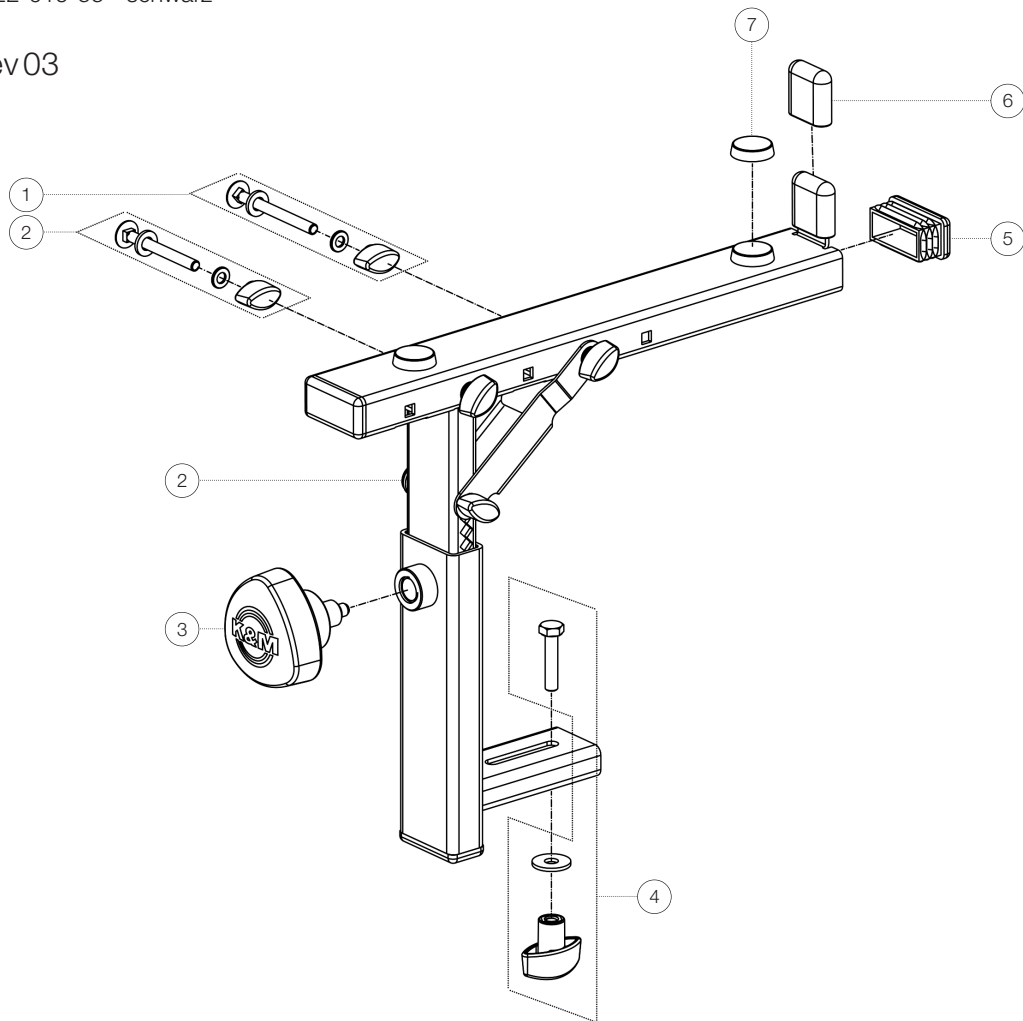

Ersatzteilliste

18822 Aufsatz

18822-019-55 - schwarz

*Rev 03

Position	Bezeichnung	Artikel-Nr.	Stück
1	Verschraubung	3-00-000-121	1
2	Verschraubung	3-00-000-120	2
3	Rast-Klemmschraube komplett mit Logo	6-18810-2-55	1
4	Verschraubung der Auflage	3-00-000-119	1
5	Kunststoff Gleiter 40 x 20 mm	03-20-830-55	3
6	Parquetschoner 20 x 5 mm	01-94-700-55	1
7	Bumpon ø 20 x 5 mm (4er Set)	01-09-019-55	1