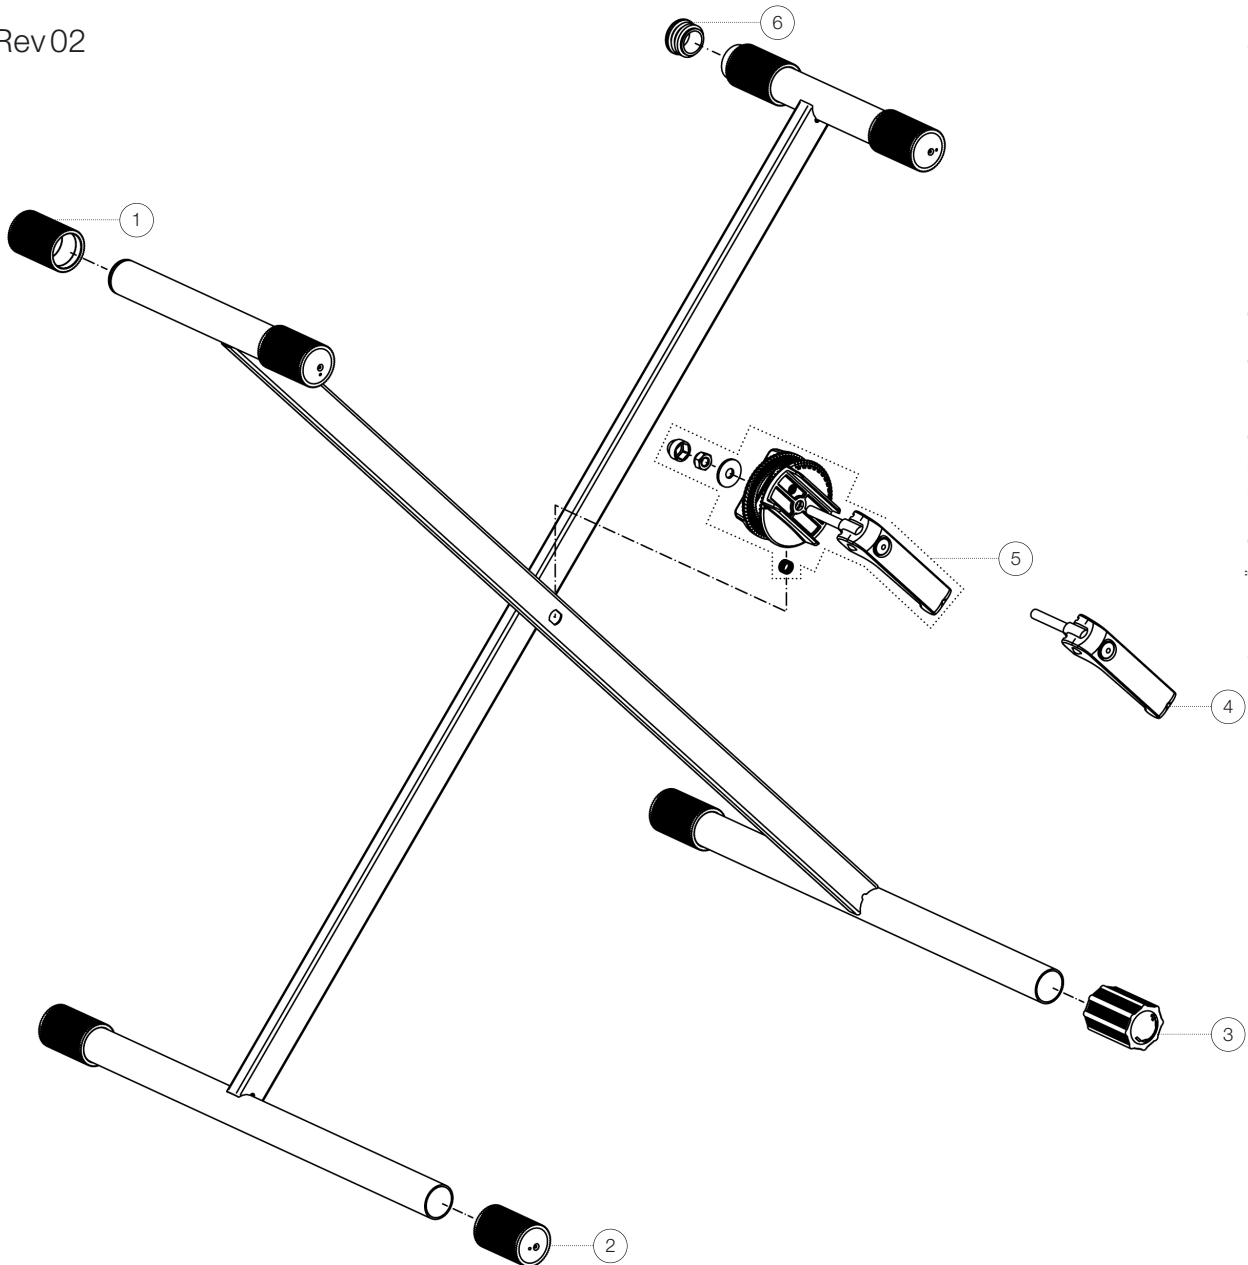

Ersatzteilliste

18933 Keyboardständer

18933-070-55 - schwarz

*Rev 02

Position	Bezeichnung	Artikel-Nr.	Stück
1	Parkettschoner mit Rillen, offen	01-94-765-55	2
2	Parkettschoner mit Rillen	01-84-760-55	5
3	Ausgleichsparkettschoner	01-84-768-55	2
4	Exzentrerspannhebel komplett	6-18930-1-55	1
5	Exzentrerspanner mit Zahnscheibe	3-00-000-041	1
6	Abschlußstopfen	03-20-688-55	2