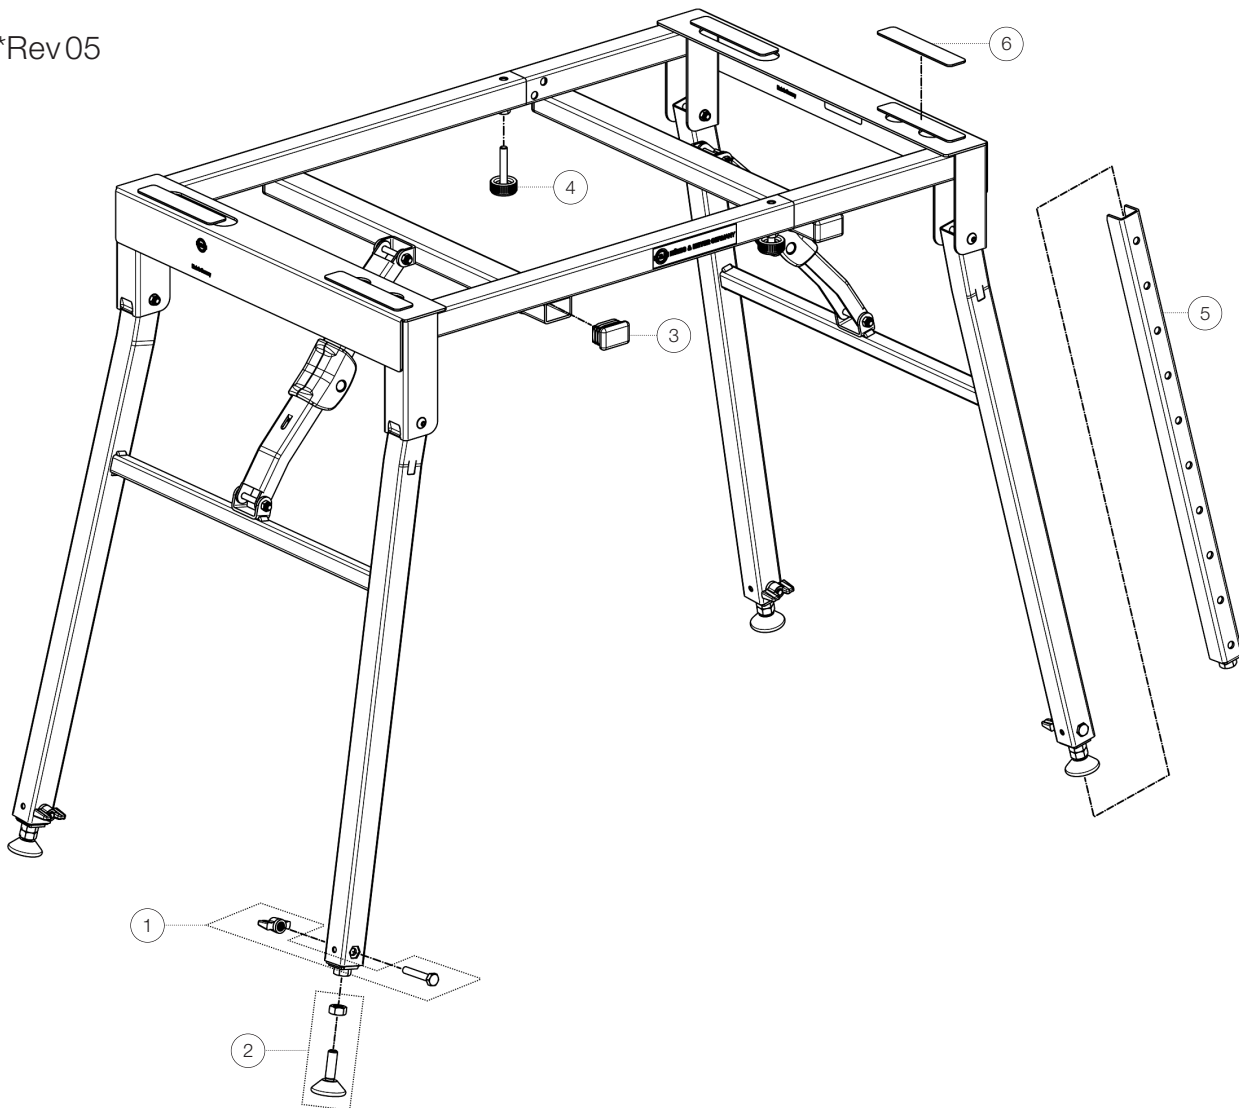

# 18950 Keyboard-Klapptisch

18950-017-55 - schwarz

\*Rev 05

| Position | Bezeichnung                      | Artikel-Nr.   | Stück |
|----------|----------------------------------|---------------|-------|
| 1        | Verschraubung mit Flügelmutter   | 3-00-000-132  | 4     |
| 2        | Stellteiler mit Mutter           | 3-00-000-133  | 4     |
| 3        | Kunststoff Gleiter 30 x 20 mm    | 03-20-781-55  | 4     |
| 4        | Rändelschraube M6 x 30,5 mm      | 01-82-851-55  | 2     |
| 5        | U-Höhenverstellung komplett      | 5-18950-13-55 | 4     |
| 6        | Gummistanzteil 100 x 20 x 1,5 mm | 03-21-930-55  | 4     |