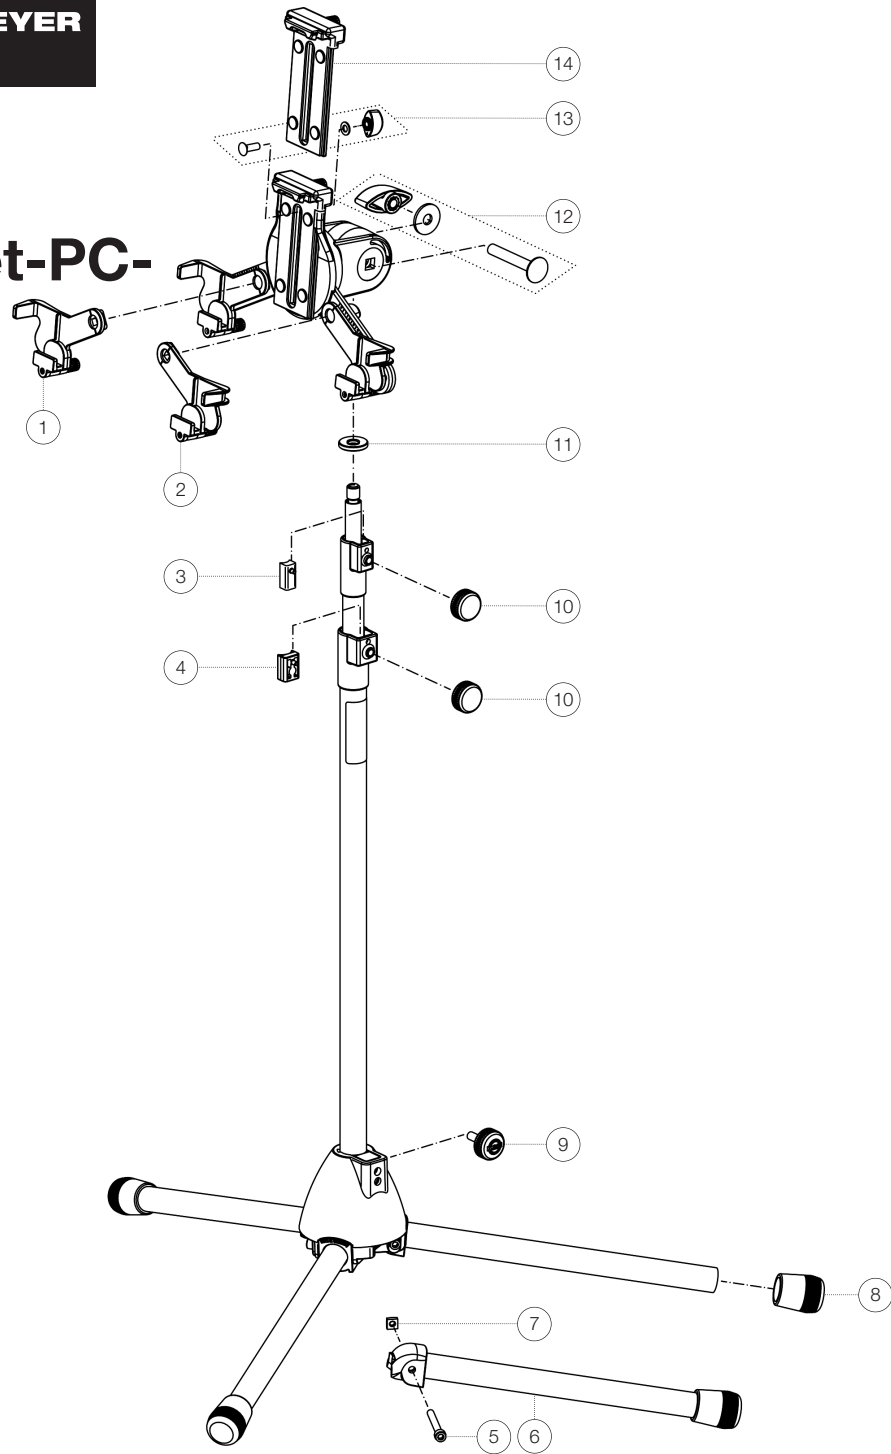

Ersatzteilliste

19793 Tablet-PC- Stativ

19793-316-55 - schwarz

*Rev06

Position	Bezeichnung	Artikel-Nr.	Stück
1	Raststrebe links komplett	6-19790-6-55	1
2	Raststrebe rechts komplett	6-19790-5-55	1
3	Klemmstück mit Zapfen R6	01-86-620-55	1
4	Klemmstück mit Zapfen R7,5	01-86-630-55	1
5	Zylinderschraube mit Innensechskant M5 x 45 mm	03-02-185-45	3
6	Fußrohr komplett	6-82723-1-55	3
7	Vierkantschraube M5	03-08-210-29	3
8	Parkettschoner	01-84-882-55	3
9	Rändelschraube mit Logo M6 x 22 mm	01-82-838-55	1
10	Rändelschraube ohne Logo M6 x 12 mm	01-82-827-55	2
11	Aluminium-Rändelscheibe	03-31-550-15	1
12	Verschraubung	3-00-000-099	1
13	Klemmung	3-00-000-163	3
14	Schiebehalter komplett	6-19790-8-55	1