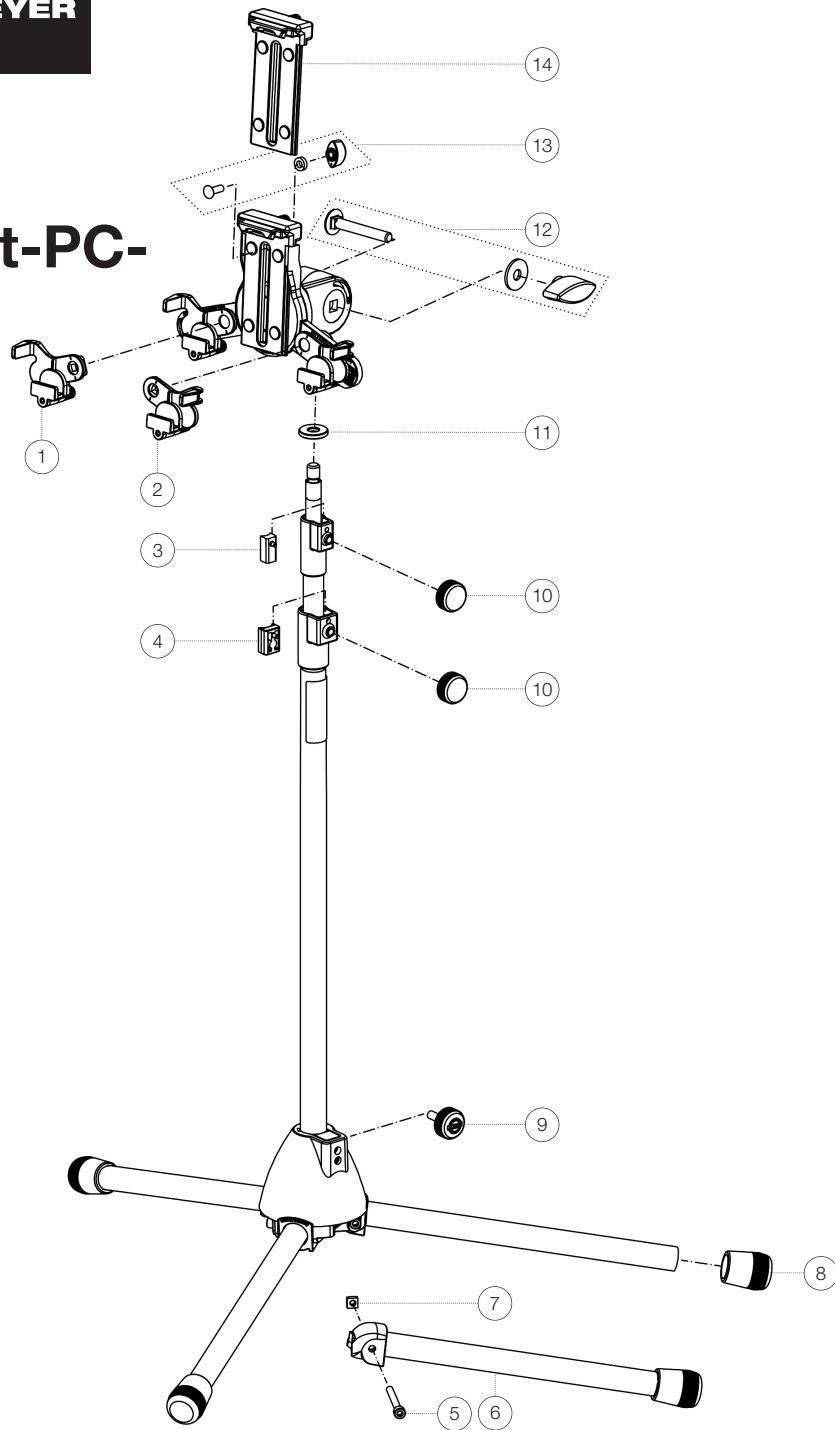

Ersatzteilliste

19798 Tablet-PC- Stativ

19798-300-55 - schwarz

*Rev05

Position	Bezeichnung	Artikel-Nr.	Stück
1	Raststrebe links komplett	6-19795-1-55	1
2	Raststrebe rechts komplett	6-19795-2-55	1
3	Klemmstück mit Zapfen R6	01-86-620-55	1
4	Klemmstück mit Zapfen R7,5	01-86-630-55	1
5	Zylinderschraube mit Innensechskant M5 x 45 mm	03-02-185-45	3
6	Fußrohr komplett	6-82723-1-55	3
7	Vierkantmutter M5	03-08-210-29	3
8	Parkettschoner	01-84-882-55	3
9	Rändelschraube mit Logo M6 x 22 mm	01-82-838-55	1
10	Rändelschraube ohne Logo M6 x 12 mm	01-82-827-55	2
11	Aluminium-Rändelscheibe	03-31-550-15	1
12	Verschraubung	3-00-000-099	1
13	Klemmung	3-00-000-142	3
14	Schiebehalter komplett	6-19790-8-55	1