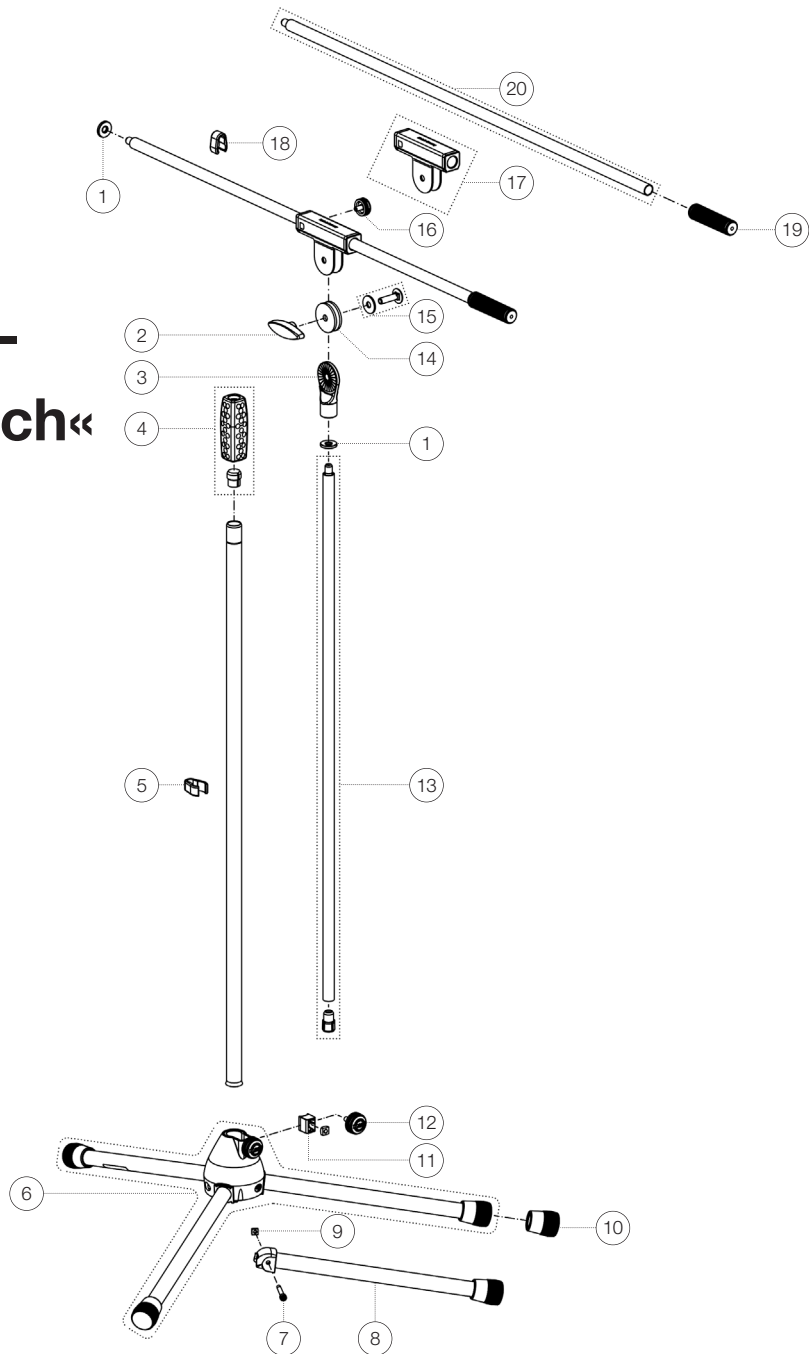

Ersatzteilliste

21060 Mikrofon- stativ »Soft-Touch«

21060-300-87 - basaltgrau

*Rev07

Position	Bezeichnung	Artikel-Nr.	Stück
1	Aluminium-Rändelscheibe	03-31-550-15	2
2	Klemmmutter M8	01-83-981-55	1
3	Pilz 3/8"	02-40-430-87	1
4	Spannmuffe mit Spannring	3-00-000-079	1
5	Kabelhalter ø 20 mm	01-85-970-55	1
6	Sockel mit Füßen	3-00-000-080	1
7	Zylinderkopfschraube M5 x 36 mm	03-02-176-29	3
8	Fußrohr komplett	6-21025-1-87	3
9	Vierkantmutter M5	03-08-210-29	3
10	Parkettschoner	01-84-980-55	3
11	Klemmstück mit Zapfen R10 komplett	6-86642-1-55	1
12	Rändelschraube mit Logo M6 x 16 mm	01-82-948-55	1
13	Auszugrohr mit Bremse und Gewindebolzen	3-00-000-081	1
14	Gummischeibe	03-21-161-55	2
15	Verschraubung Schwenkarm	3-00-000-019	1
16	Rändelschraube mit Logo M6 x 12 mm	01-82-828-55	1
17	Schwenkgelenk komplett	6-27105-1-87	1
18	Kabelhalter ø 15 mm	01-85-960-55	1
19	Schwenkarmhülse	01-95-845-55	1
20	Auszugrohr mit Gewindebolzen	3-00-000-139	1