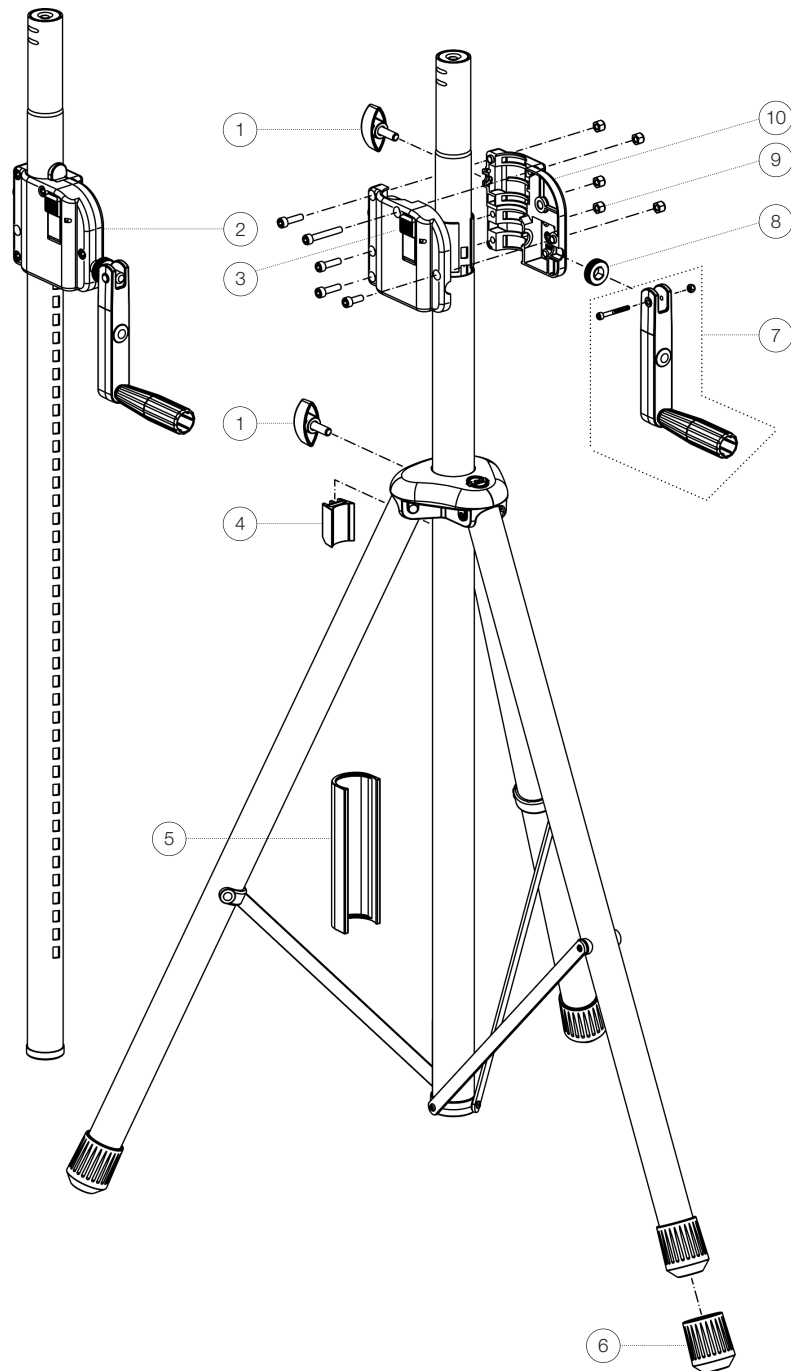

Ersatzteilliste

21302 Boxen- stativ

21302-009-55 - schwarz

*Rev04

Position	Bezeichnung	Artikel-Nr.	Stück
1	Klemmschraube M8 x 23,5 mm	01-83-828-55	2
2	Kurbelgetriebe mit Auszugrohr komplett	21304-000-55	1
3	Gehäusehalbschale links komplett	6-21300-13-55	1
4	Klemmstück mit Zapfen R 21	6-86735-1-55	1
5	Klemmschale	01-86-931-55	1
6	Parkettschoner	01-84-935-55	3
7	Kurbel komplett	21303-000-55	1
8	Klemmscheibe	01-06-450-25	1
9	Schrauben/Muttern M6 am Kurbelgehäuse	3-00-000-015	1
10	Gehäusehalbschale rechts	02-41-752-55	1