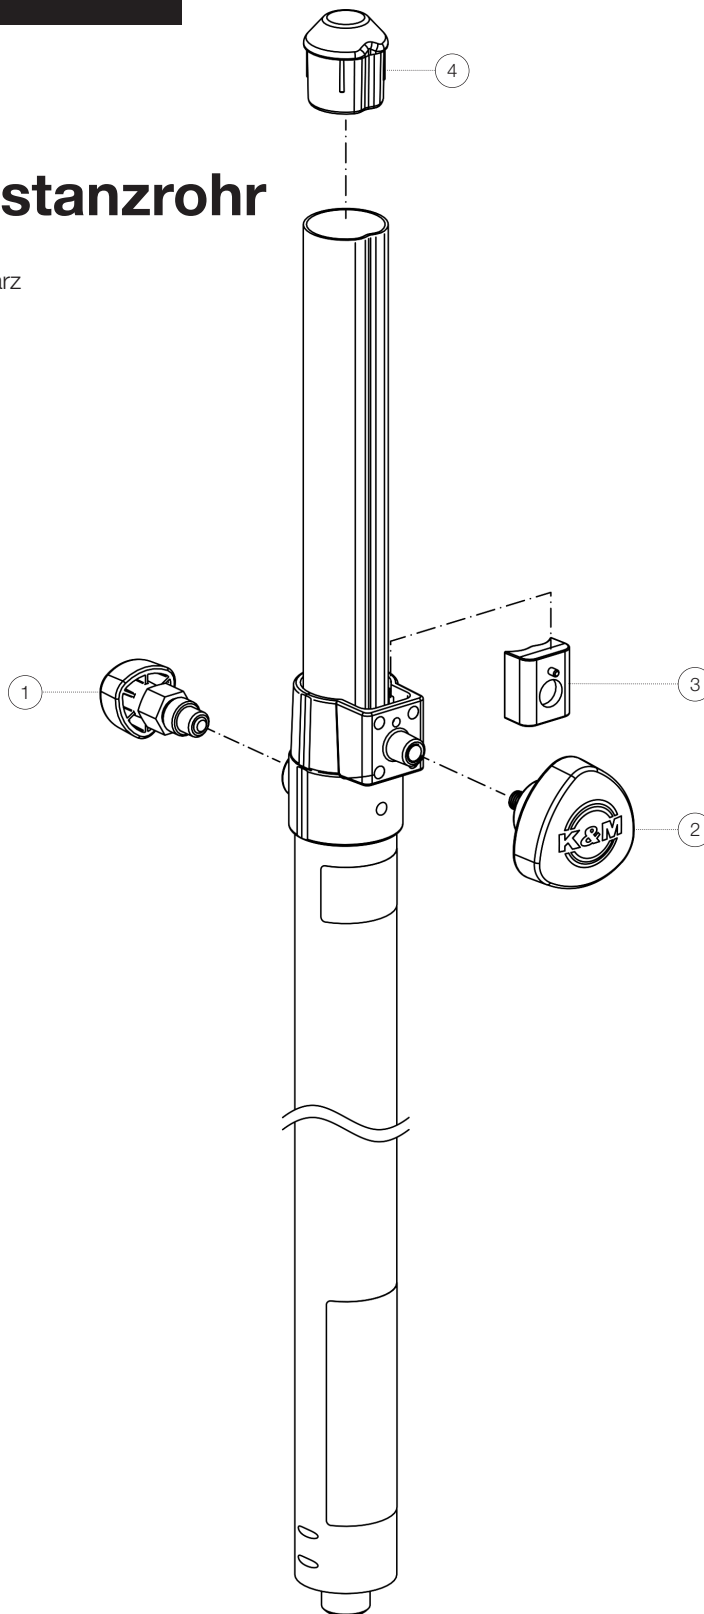

Ersatzteilliste

# 21337 Distanzrohr

21337-000-55 - schwarz

\*Rev 02

Position	Bezeichnung	Artikel-Nr.	Stück
1	Rasterung komplett	6-21460-5-00	1
2	Klemmschraube mit Logo M8 x 16/33 mm	01-82-763-55	1
3	Klemmstück mit Nut R17	6-86710-1-55	1
4	Aufsteckhilfe	01-84-995-62	1