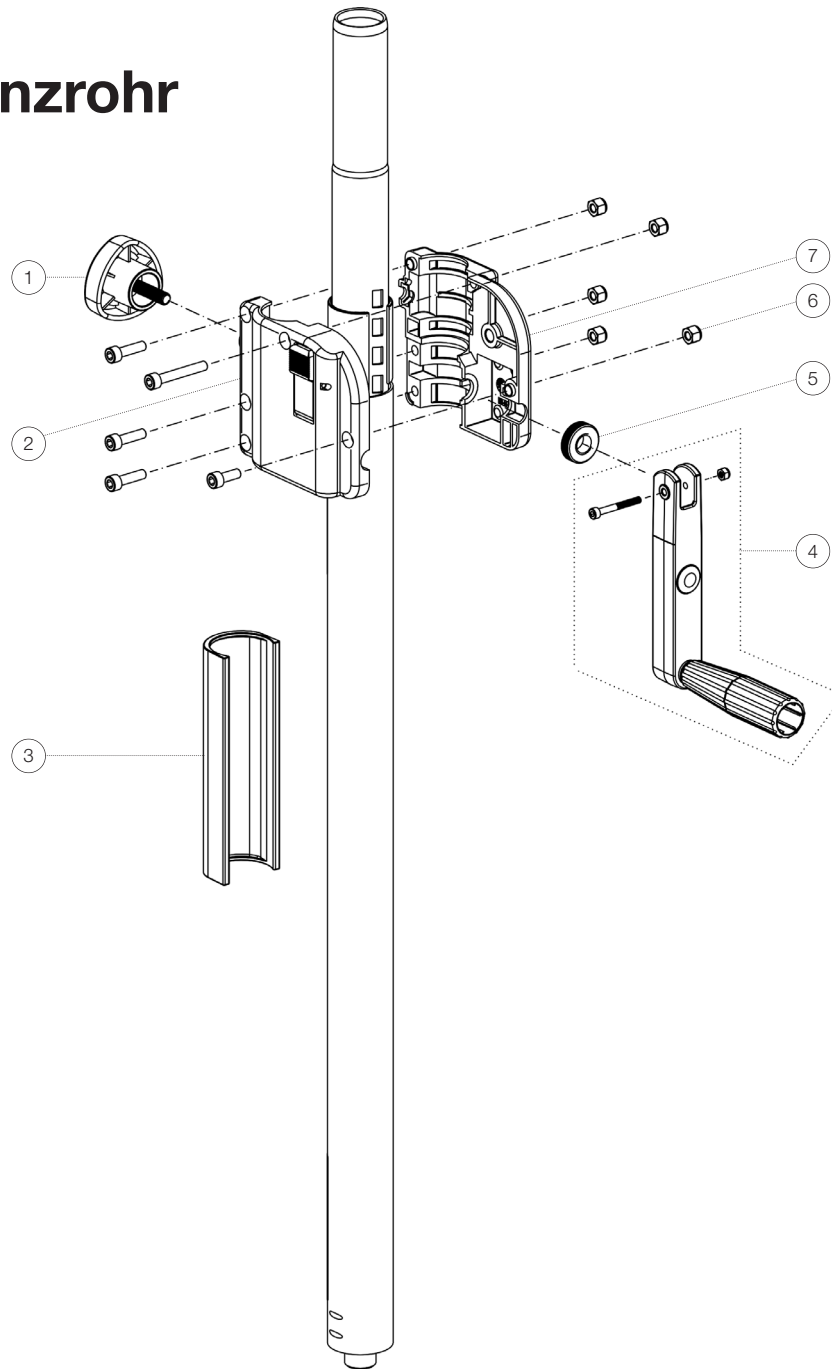

Ersatzteilliste

21339 Distanzrohr mit Kurbel

21339-000-55 - schwarz

*Rev05

Position	Bezeichnung	Artikel-Nr.	Stück
1	Klemmschraube mit Logo M8 x 16/33 mm	01-82-763-55	1
2	Gehäusehalbschale links komplett	6-21300-13-55	1
3	Klemmschale	01-86-931-55	1
4	Kurbel komplett	21303-000-55	1
5	Klemmscheibe	01-06-450-25	1
6	Schrauben/Muttern M6 am Kurbelgehäuse	3-00-000-015	1
7	Gehäusehalbschale rechts	02-41-752-55	1