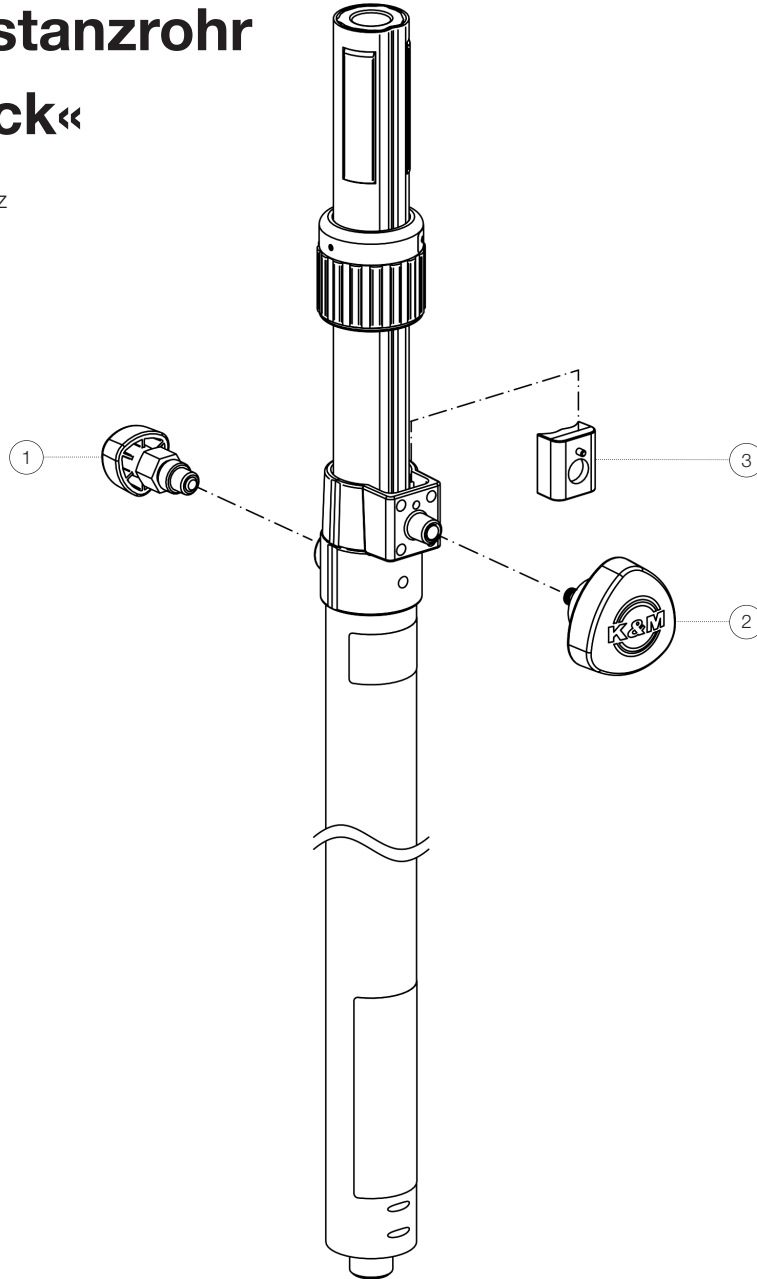

Ersatzteilliste

21368 Distanzrohr »Ring Lock«

21368-000-55 - schwarz

*Rev02

Position	Bezeichnung	Artikel-Nr.	Stück
1	Rasterung komplett	6-21460-5-00	1
2	Klemmschraube mit Logo M8 x 16/33 mm	01-82-763-55	1
3	Klemmstück mit Nut R17	6-86710-1-55	1