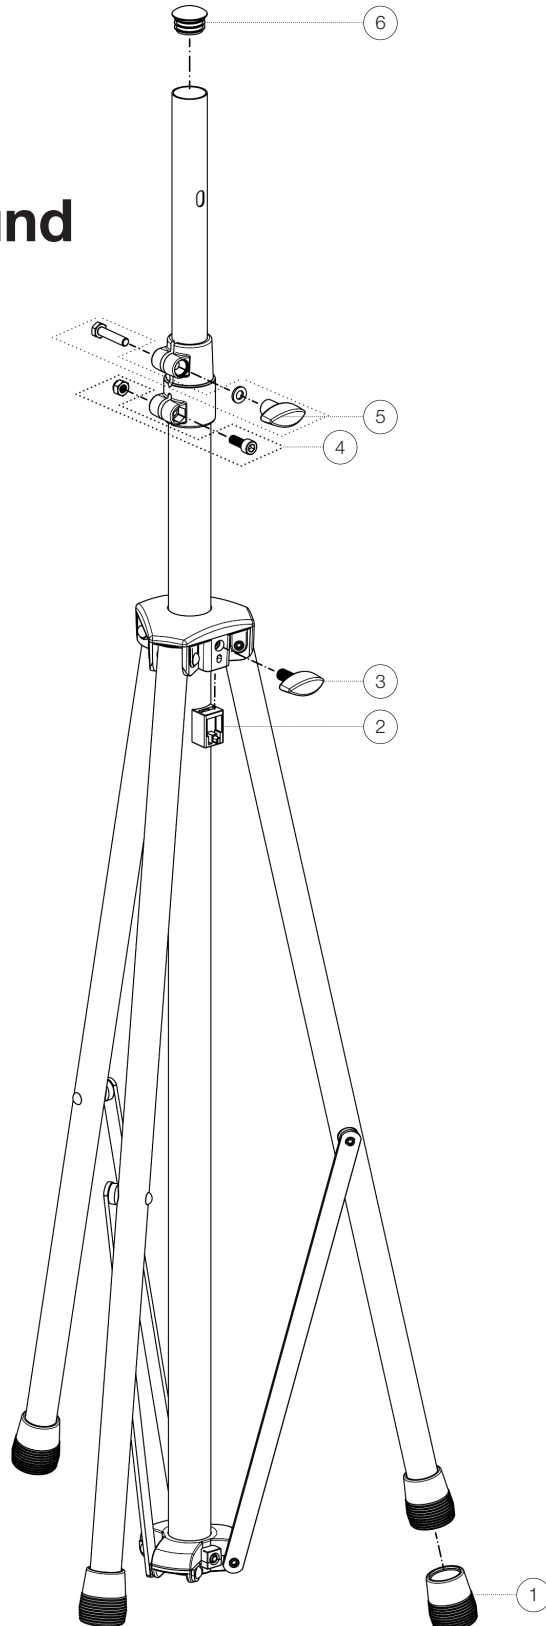

Ersatzteilliste

# 21420 Boxen- und Monitorstativ

21420-000-55 - schwarz

\*Rev03

Position	Bezeichnung	Artikel-Nr.	Stück
1	Parkettchoner	01-84-730-55	3
2	Klemmstück mit Zapfen R15	6-86705-1-55	1
3	Klemmschraube M8 x 19 mm	01-83-100-55	1
4	Verschraubung	3-00-000-157	1
5	Verschraubung	3-00-000-068	1
6	Endkappe	03-20-680-55	1