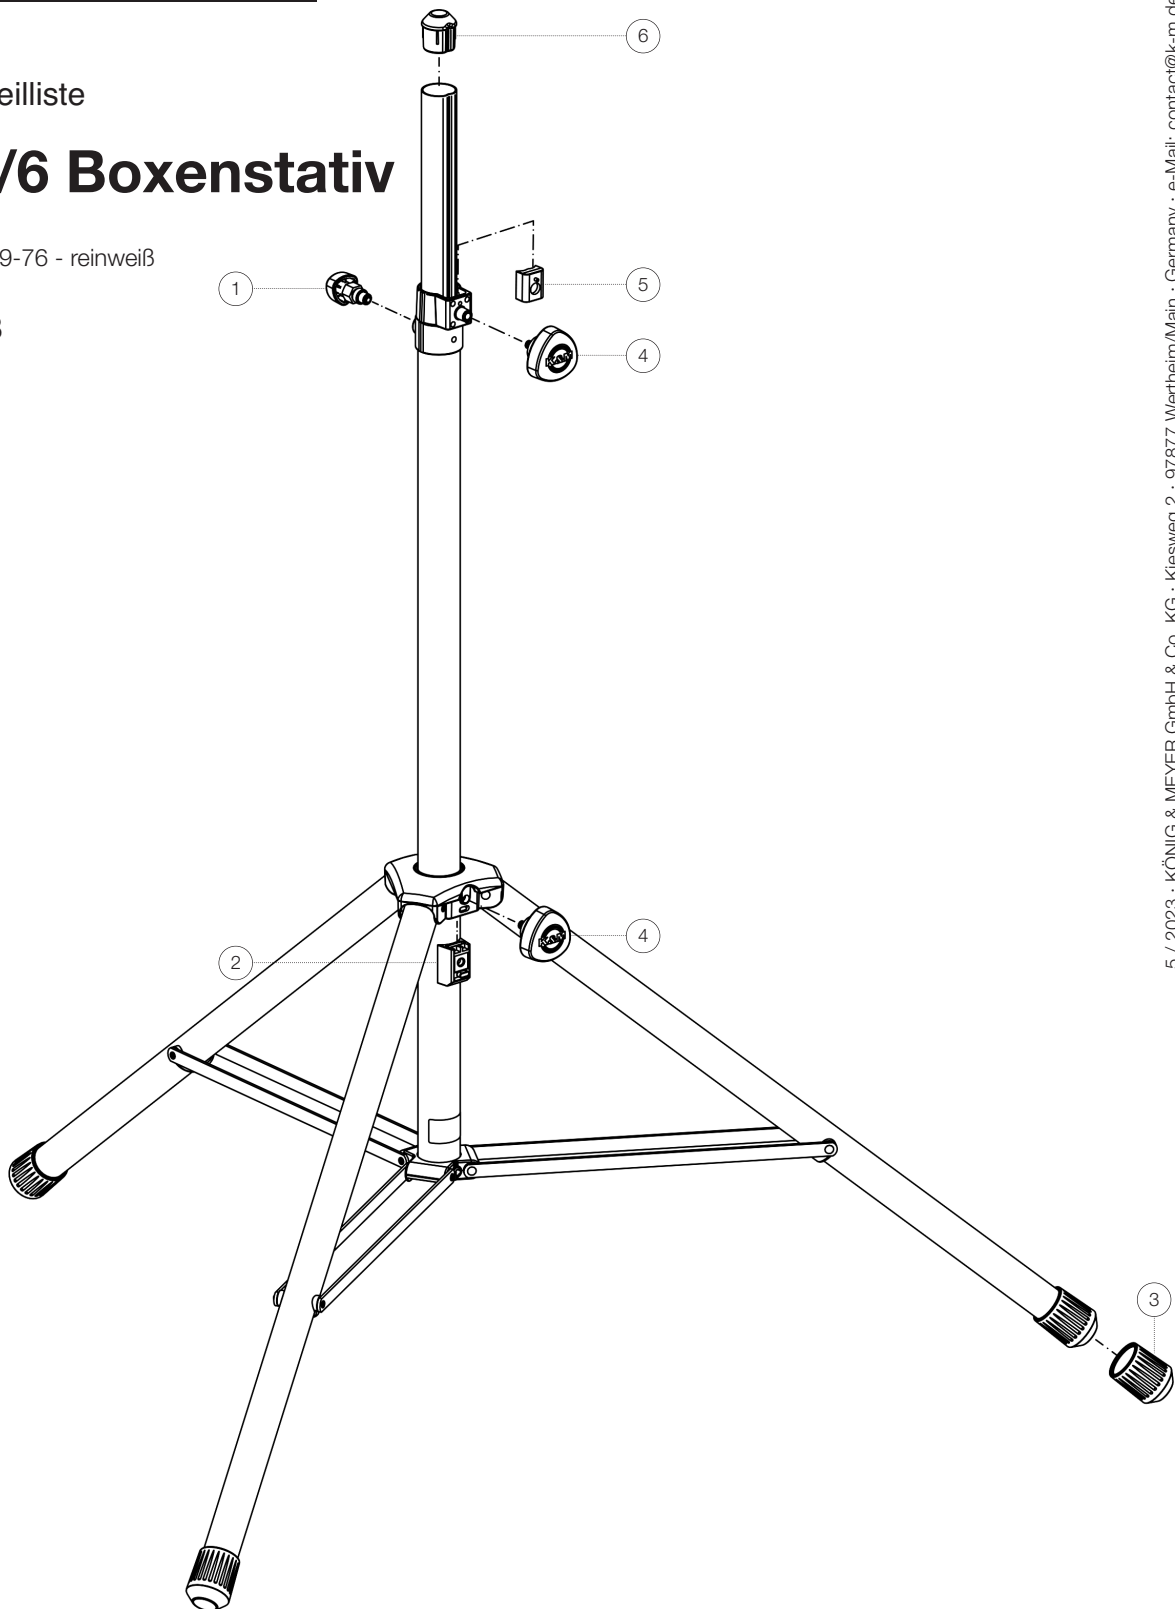

Ersatzteilliste

214/6 Boxenstativ

21460-009-76 - reinweiß

*Rev 03

Position	Bezeichnung	Artikel-Nr.	Stück
1	Rasterung komplett	6-21460-5-57	1
2	Klemmstück mit Zapfen R21	6-86735-1-55	1
3	Parkettschoner	01-84-935-57	3
4	Klemmschraube mit Logo M8 x 16/33 mm	01-82-763-57	2
5	Klemmstück mit Nut R17	6-86710-1-55	1
6	Aufsteckhilfe	01-84-995-62	1