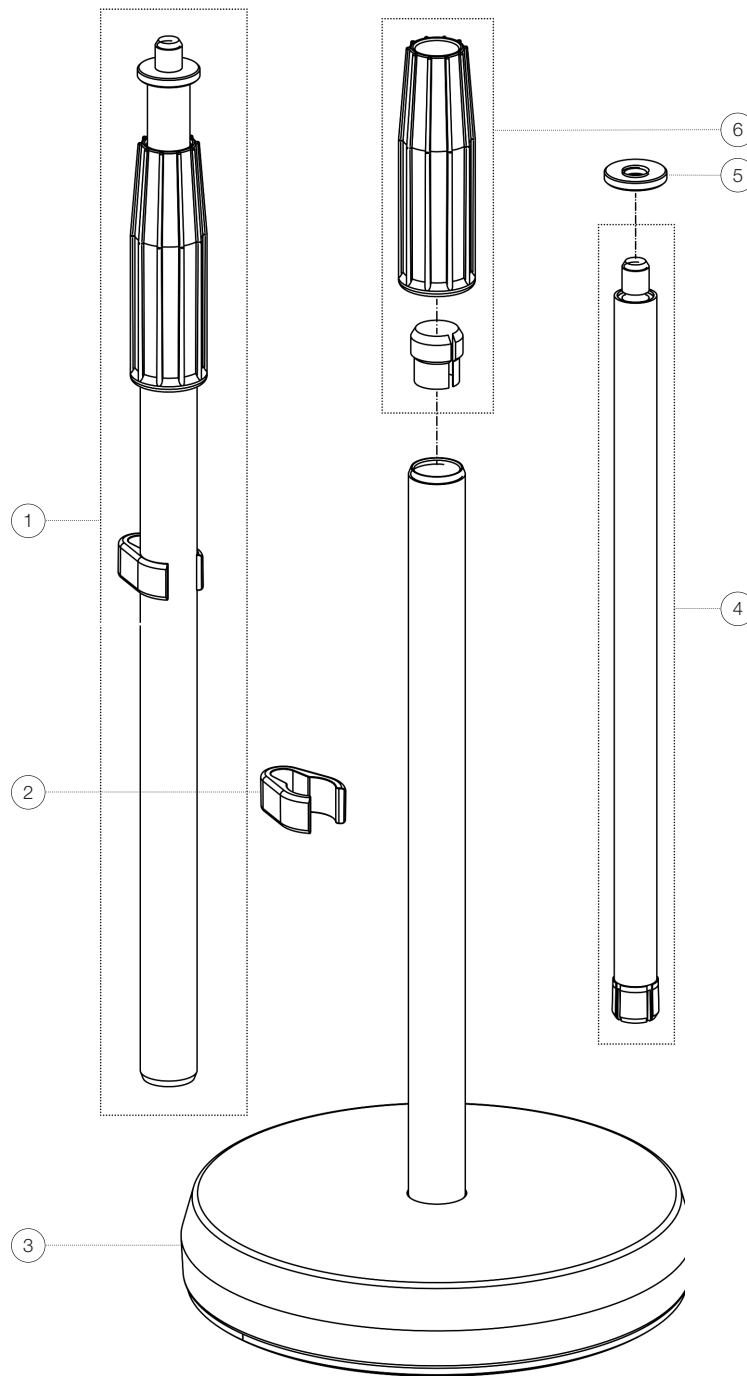

Ersatzteilliste

# 233 Tisch- / Bodenstativ

23300-300-55 - schwarz

\*Rev02

Position	Bezeichnung	Artikel-Nr.	Stück
1	Rohrkombination	3-00-000-158	1
2	Kabelhalter ø 20 mm	01-85-970-55	1
3	Rundsockel komplett ø 180 mm	03-40-230-56	1
4	Auszugrohr, Bremse und Gewindebolzen	3-00-000-026	1
5	Aluminium-Rändelscheibe	03-31-550-15	1
6	Spannmuffe mit Spanning	3-00-000-018	1