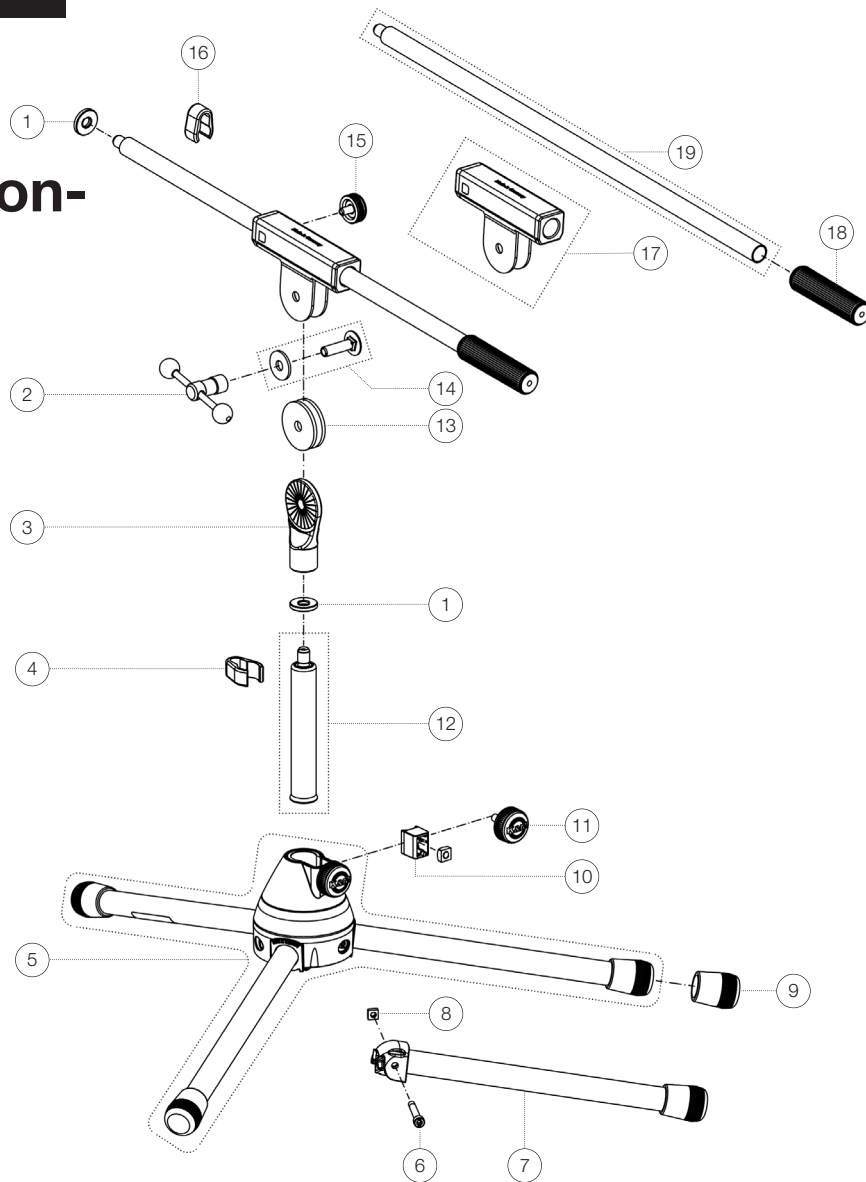

Ersatzteilliste

259/1 Mikrofon- stativ

25910-300-55 - schwarz

*Rev 06

Position	Bezeichnung	Artikel-Nr.	Stück
1	Aluminium-Rändelscheibe	03-31-550-15	2
2	Knebel mit Knebelmutter	6-30351-1-55	1
3	Pilz 3/8"	02-40-430-55	1
4	Kabelhalter ø 20 mm	01-85-970-55	1
5	Sockel mit Füßen	3-00-000-025	1
6	Zylinderkopfschraube M5 x 36 mm	03-02-176-29	3
7	Fußrohr komplett	6-82723-1-55	3
8	Vierkantmutter M5	03-08-210-29	3
9	Parkettschoner	01-84-882-55	3
10	Klemmstück mit Zapfen R10 komplett	6-86642-1-55	1
11	Rändelschraube mit Logo M6 x 16 mm	01-82-948-55	1
12	Standbolzen mit Gewindebolzen 3/8" komplett	6-25910-3-55	1
13	Gummischeibe	03-21-161-55	2
14	Verschraubung Schwenkarm	3-00-000-019	1
15	Rändelschraube mit Logo M6 x 12 mm	01-82-828-55	1
16	Kabelhalter ø 15 mm	01-85-960-55	1
17	Schwenkgelenk komplett	6-27105-1-55	1
18	Schwenkarmhülse	01-95-845-55	1
19	Schwenkarmrohr mit Gewindebolzen 3/8"	3-00-000-150	1