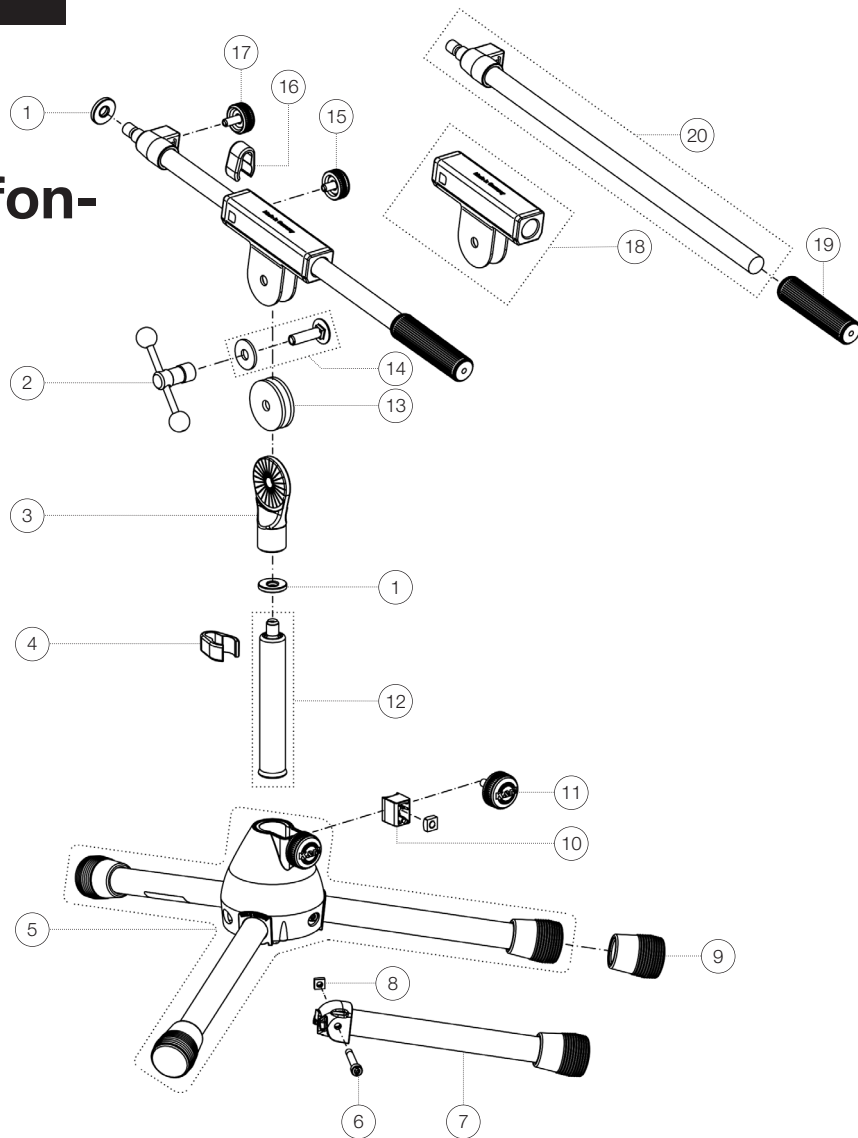

Ersatzteilliste

25950 Mikrofon- stativ »Rien«

25950-300-55 - schwarz

*Rev06

Position	Bezeichnung	Artikel-Nr.	Stück
1	Aluminium-Rändelscheibe	03-31-550-15	2
2	Knebel mit Knebelmutter	6-30351-1-55	1
3	Pilz 3/8"	02-40-430-55	1
4	Kabelhalter ø 20 mm	01-85-970-55	1
5	Sockel mit Füßen	3-00-000-027	1
6	Zylinderkopfschraube M5 x 36 mm	03-02-176-29	3
7	Vollfuß komplett	6-25950-1-55	3
8	Vierkantmutter M5	03-08-210-29	3
9	Parkettschoner	01-84-980-55	3
10	Klemmstück mit Zapfen R10 komplett	6-86642-1-55	1
11	Rändelschraube mit Logo M6 x 16 mm	01-82-948-55	1
12	Standbolzen mit Gewindebolzen 3/8" komplett	6-25910-3-55	1
13	Gummischeibe	03-21-161-55	2
14	Verschraubung Schwenkarm	3-00-000-019	1
15	Rändelschraube mit Logo M6 x 12 mm	01-82-828-55	1
16	Kabelhalter ø 15 mm	01-85-960-55	1
17	Rändelschraube mit Logo M6 x 16 mm	01-82-834-55	1
18	Schwenkgelenk komplett	6-27105-1-55	1
19	Schwenkarmhülse	01-95-845-55	1
20	Rohrkombination	3-00-000-146	1