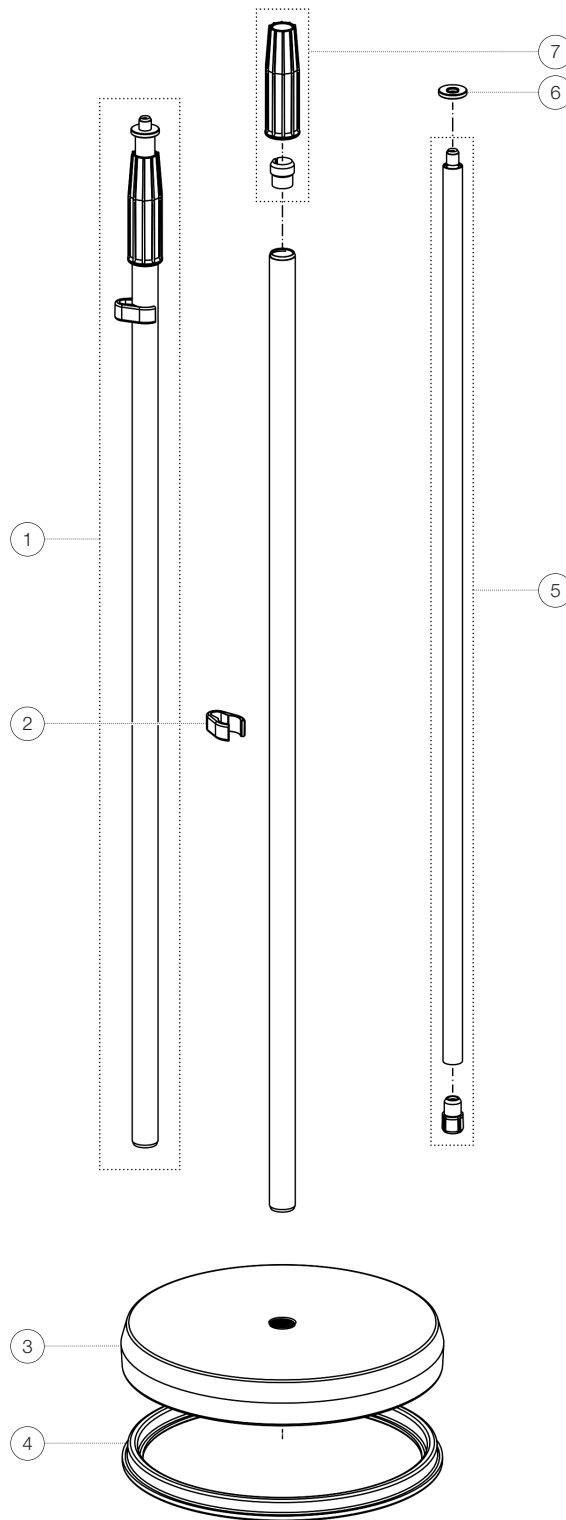

Ersatzteilliste

260 Mikrofon- stativ

26000-300-55 - schwarz

*Rev 02

Position	Bezeichnung	Artikel-Nr.	Stück
1	Rohrkombination	3-00-000-160	1
2	Kabelhalter ø 20 mm	01-85-970-55	1
3	Rundsockel ø 250 mm inklusiv Profil-Ring	03-40-240-56	1
4	Profil-Ring	01-09-050-00	1
5	Auszugrohr, Bremse und Gewindebolzen 3/8"	6-21020-1-55	1
6	Aluminium-Rändelscheibe	03-31-550-15	1
7	Spannmuffe mit Spanning	3-00-000-018	1