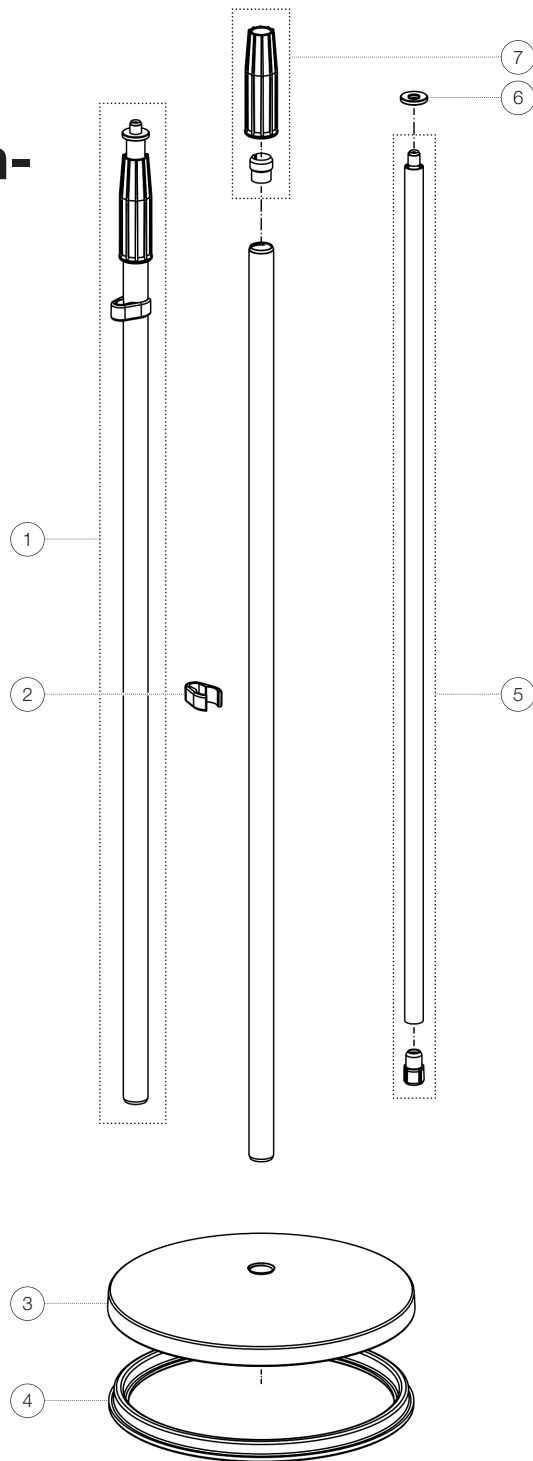

Ersatzteilliste

# 260/1 Mikrofon- stativ

26010-300-55 - schwarz

\*Rev03

Position	Bezeichnung	Artikel-Nr.	Stück
1	Rohrkombination	3-00-000-160	1
2	Kabelhalter ø 20 mm	01-85-970-55	1
3	Rundsockel ø 250 mm inklusiv Profil-Ring	03-40-230-56	1
4	Profil-Ring	01-09-050-00	1
5	Auszugrohr, Bremse und Gewindebolzen	6-21020-1-55	1
6	Aluminium-Rändelscheibe	03-31-550-15	1
7	Spannmuffe mit Spanning	3-00-000-018	1