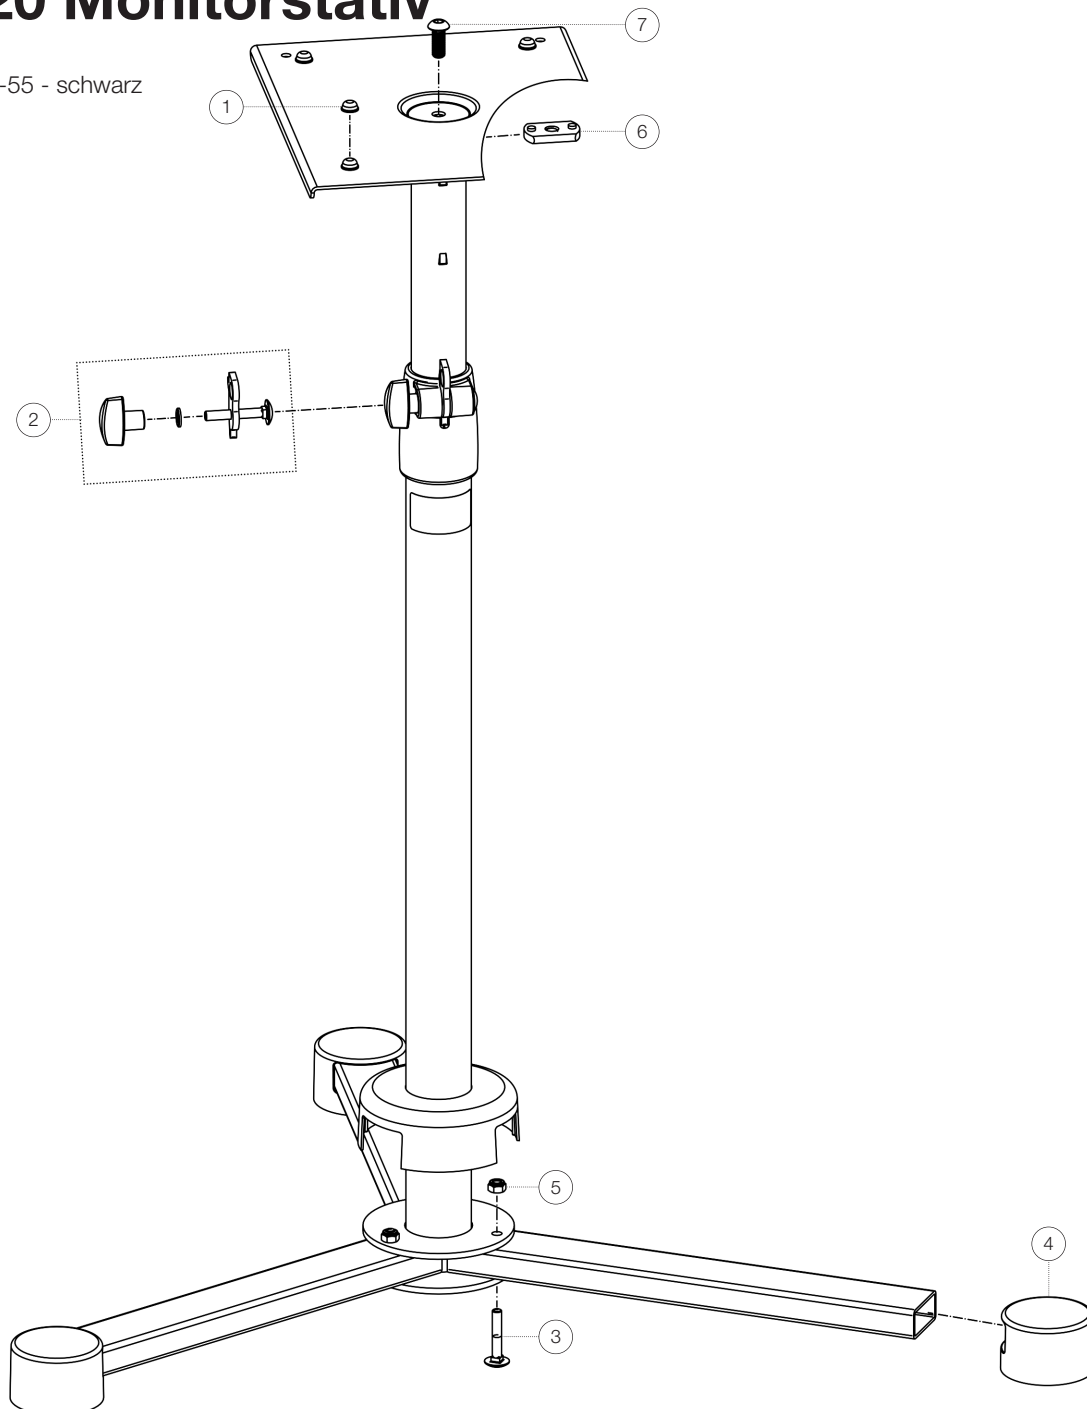

Ersatzteilliste

26720 Monitorstativ

26720-022-55 - schwarz

*Rev 02

Position	Bezeichnung	Artikel-Nr.	Stück
1	Gumminoppen ø 11 x 5 mm	03-21-011-55	4
2	Verschraubung mit Sicherungshaken	3-00-000-069	1
3	Schloßschraube M6 x 35 mm	03-07-330-29	3
4	Parkettschoner	01-84-640-55	3
5	Sicherungsmutter M6	03-08-340-29	3
6	Gewindelasse	01-26-010-55	1
7	Flachkopfschraube mit Innensechskant M8 x 20 mm	03-03-635-29	1