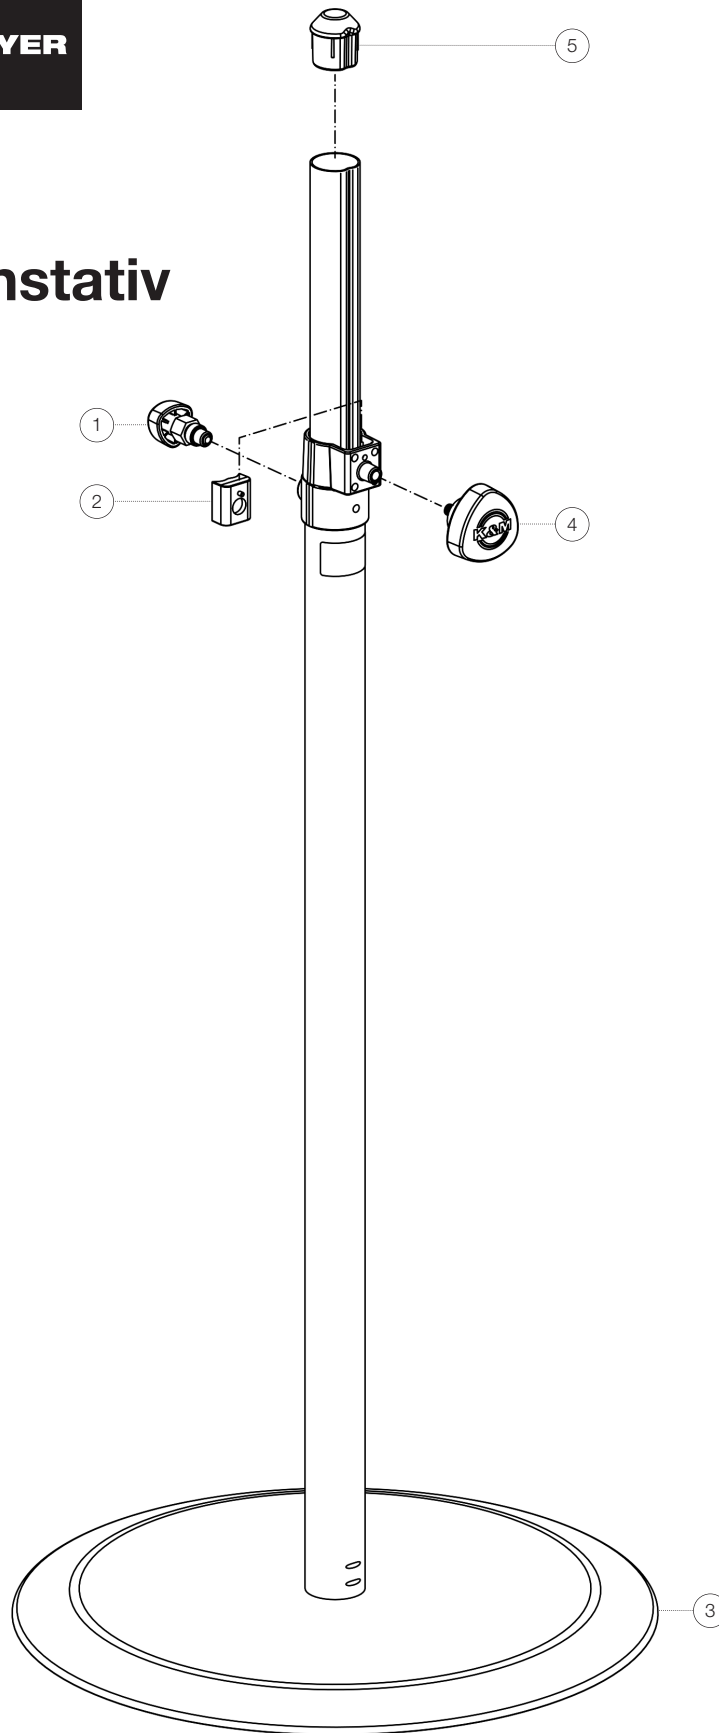

Ersatzteilliste

# 26735 Boxenstativ

26735-000-76 - reinweiß

\*Rev 03

Position	Bezeichnung	Artikel-Nr.	Stück
1	Rasterung komplett	6-21460-5-57	1
2	Klemmstück mit Nut R17	6-86710-1-55	1
3	Guss-Rundsockel ø 450 mm	26700-000-76	1
4	Klemmschraube mit Logo M8 x 16/33 mm	01-82-763-57	1
5	Aufsteckhilfe	01-84-995-62	1