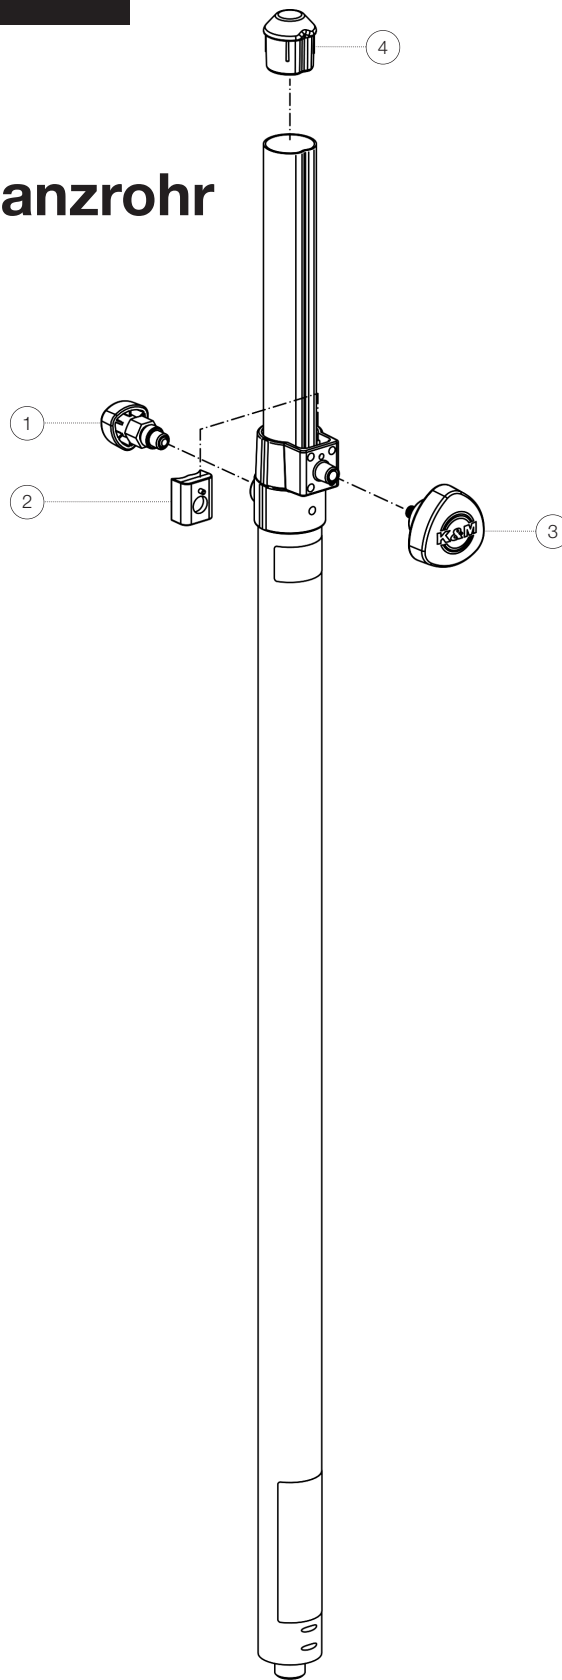

Ersatzteilliste

# 26736 Distanzrohr

26736-000-76 - reinweiß

\*Rev 02

Position	Bezeichnung	Artikel-Nr.	Stück
1	Rasterung komplett	6-21460-5-57	1
2	Klemmstück mit Nut R17	6-86710-1-55	1
3	Klemmschraube mit Logo M8 x 16/33 mm	01-82-763-57	1
4	Aufsteckhilfe	01-84-995-62	1