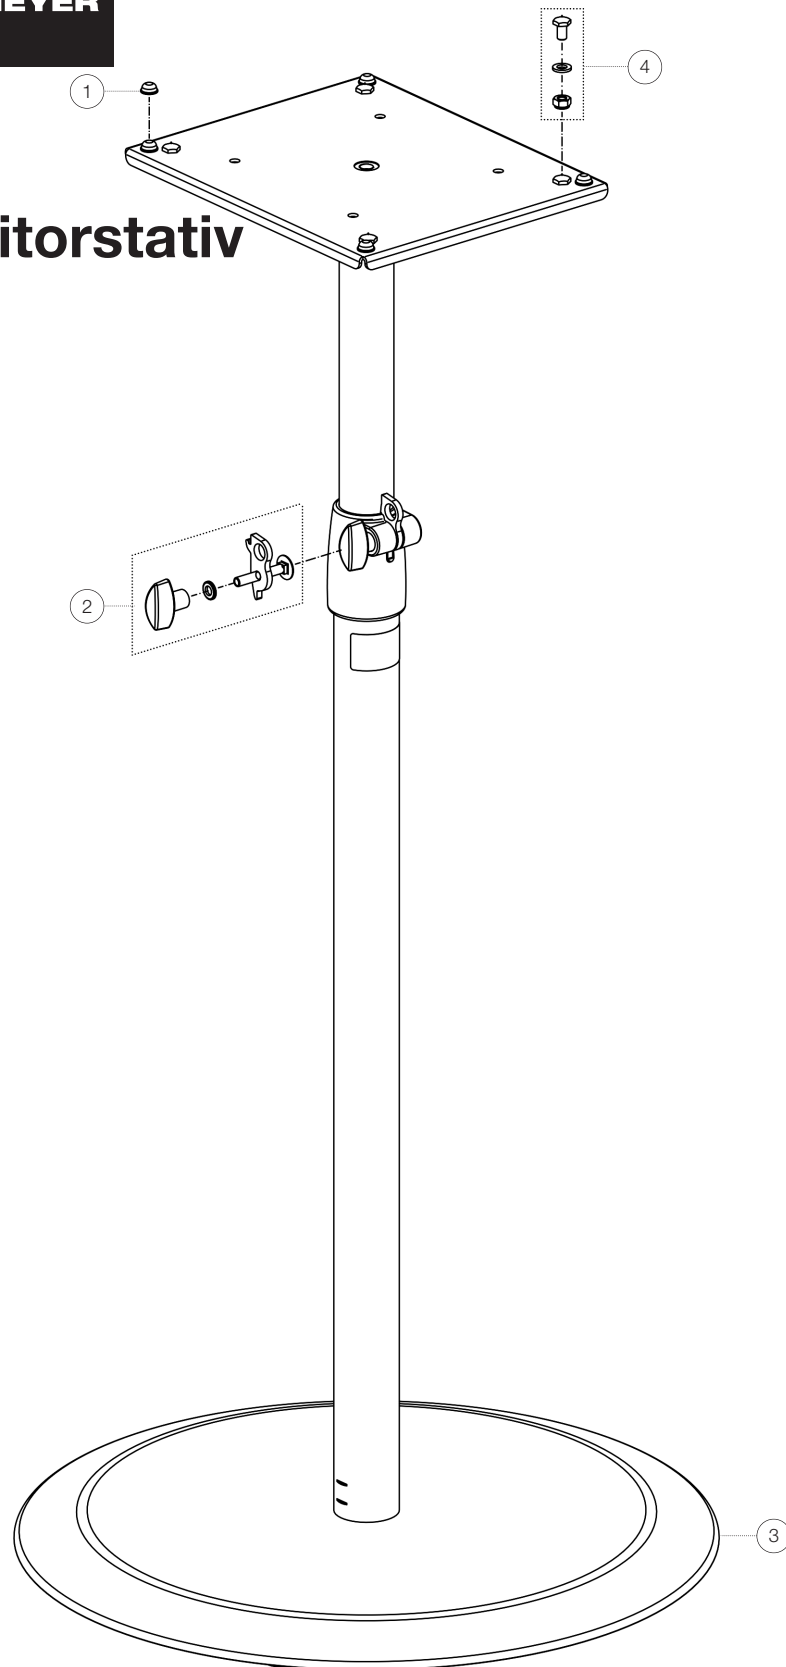

Ersatzteilliste

26740 Monitorstativ

26740-022-55 - schwarz

*Rev02

Position	Bezeichnung	Artikel-Nr.	Stück
1	Gumminoppen ø 11 x 5 mm	03-21-011-55	4
2	Verschraubung mit Sicherungshaken	3-00-000-069	1
3	Guss-Rundsockel ø 450 mm	26700-000-56	1
4	Gewindespitzen	3-00-000-170	4