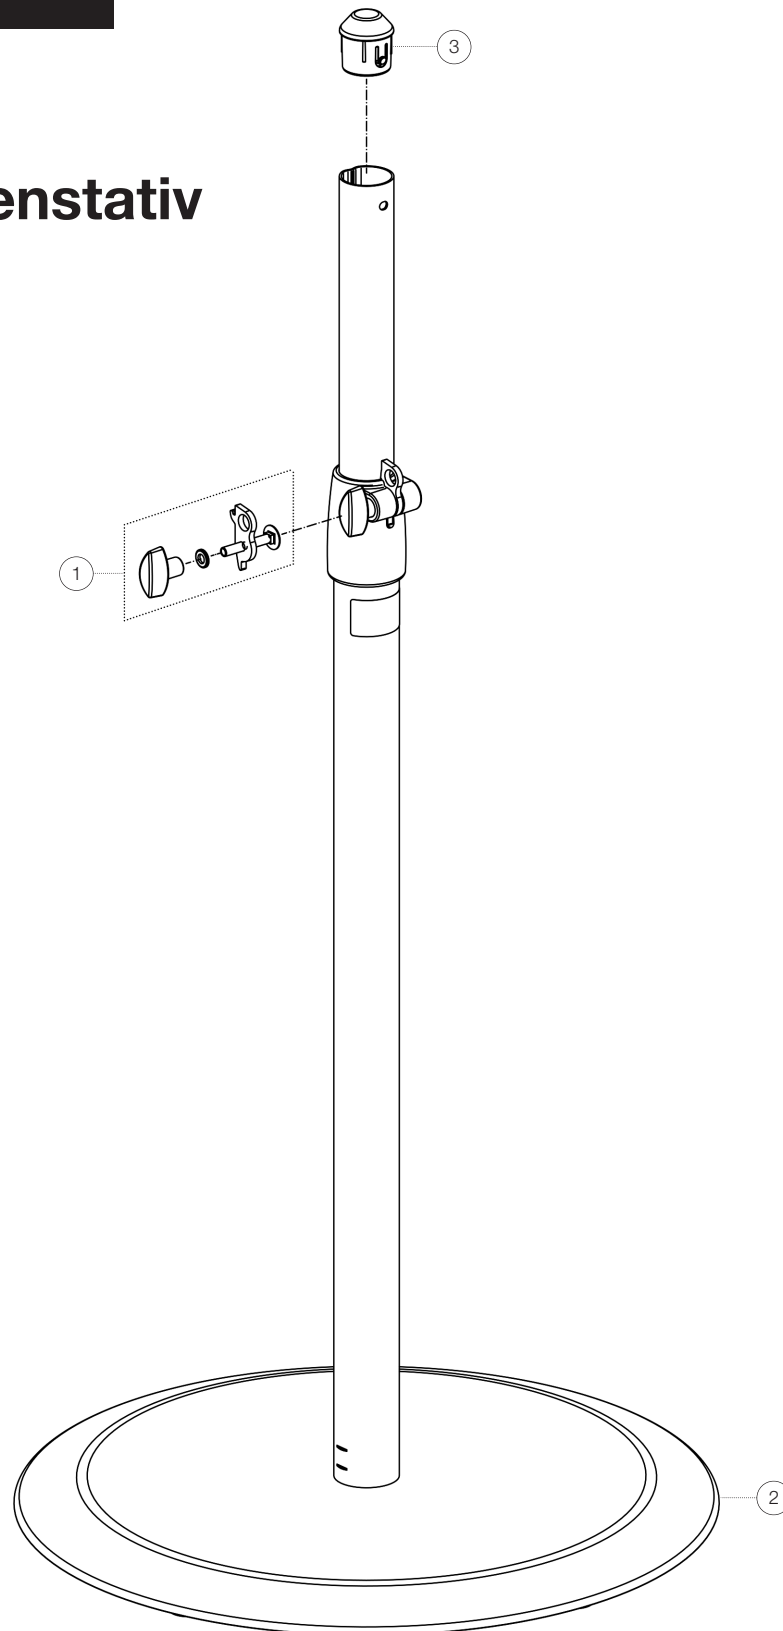

Ersatzteilliste

26750 Boxenstativ

26750-022-55 - schwarz

*Rev 02

Position	Bezeichnung	Artikel-Nr.	Stück
1	Verschraubung mit Sicherungshaken	3-00-000-069	1
2	Guss-Rundsockel ø 450 mm	26700-000-56	1
3	Aufsteckhilfe	01-84-995-62	1