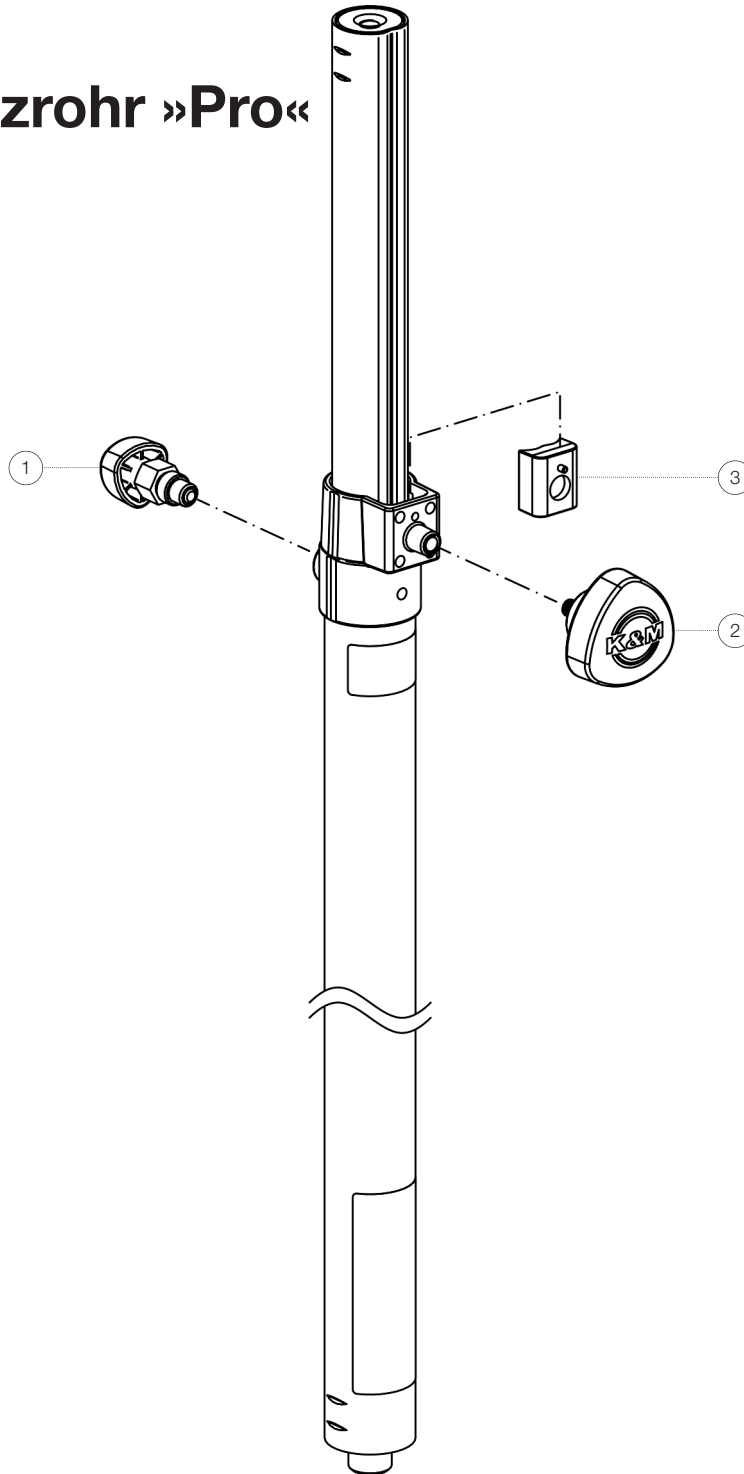

Ersatzteilliste

24626 Distanzrohr »Pro«

24626-000-55 - schwarz

*Rev 02

Position	Bezeichnung	Artikel-Nr.	Stück
1	Rasterung komplett	6-21460-5-00	1
2	Klemmschraube mit Logo M8 x 16/33 mm	01-82-763-55	1
3	Klemmstück mit Nut R17	6-86710-1-55	1